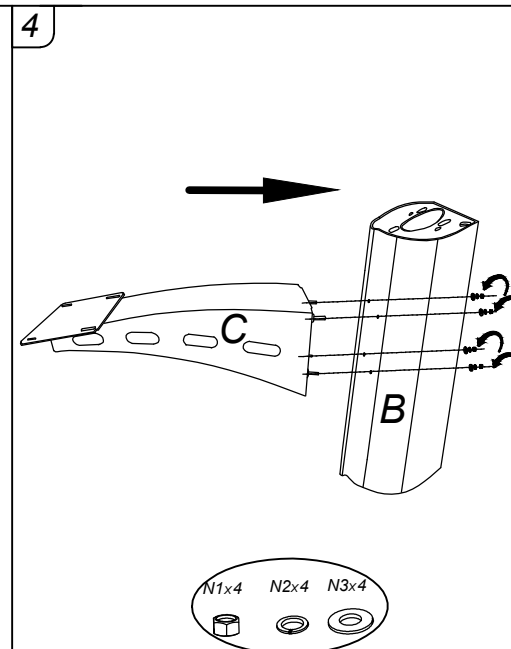

(N1) - 6 pcs M8	(N2) - 8 pcs	(N3) - 8 pcs	(N4) - 2 pcs	(N5) - 4 pcs M8x20	(N6) - 1 pcs
--------------------	--------------	--------------	--------------	-----------------------	--------------

Matice pro nastavení úhlu sklonu. Velikost 12, 13 nebo 14.

Matice pre nastavenie uhlu sklonu. Velkost 12, 13 alebo 14.

Nut for the angle of tilting. Tool: 12, 13 or 14.

Matice pro nastavení vůle umyvadla. Velikost 14.

Matice pre nastavenie vôle umývadlá. Velkost: 14.