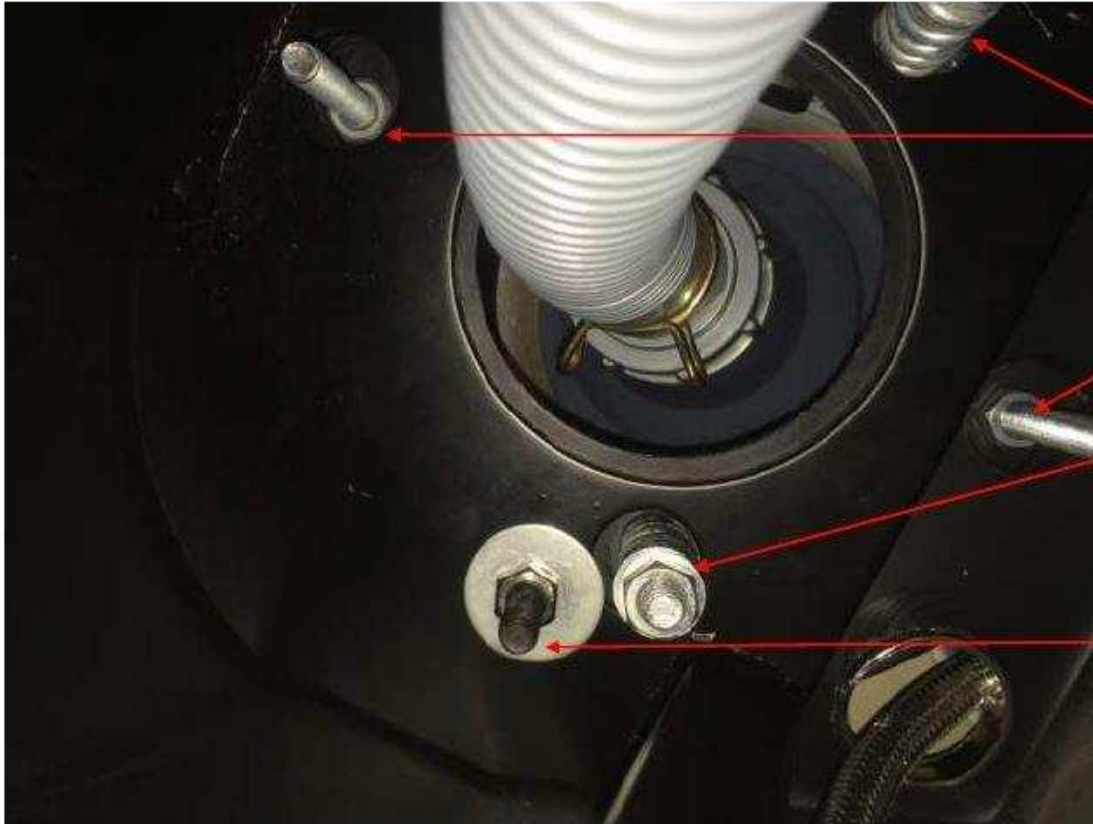

Matice pro nastavení úhlu sklonu. Velikost 12, 13 nebo 14.

Matice pre nastavenie uhlu sklonu. Velkost 12, 13 alebo 14.

Nut for the angle of tilting. Tool: 12, 13 or 14.

Matice pro nastavení vůle umyvadla. Velikost 14.

Matice pre nastavenie vôle umývadlá. Velkost: 14.

Nut for the strength of the basin. Tool: 14.

Dvě postranní matice pro připevnění umyvadla ke korpusu. Velikost: 14.

Dve postranné matice pre pripevnenie umývadla ku korpusu. Velkost: 14.

Two lateral nuts for fixing the basin on the support. Tool: 14.