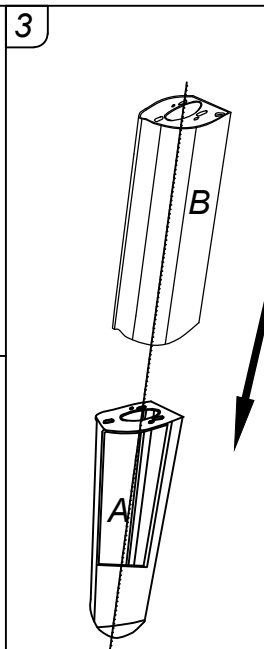

Technical parameters:

Total shampoo chair height: 103 cm

Total shampoo chair length: 120 cm

Chair height: 63 cm

Chair width: 64 cm

Chair depth: 50 cm

Column height: 71 cm

Max. weight capacity: 106kg

(N1) - 6 pcs M8	(N2) - 8 pcs	(N3) - 8 pcs	(N4) - 2 pcs	(N5) - 4 pcs M8x20	(N6) - 1 pcs
--------------------	--------------	--------------	--------------	-----------------------	--------------

Matice pro nastavení úhlu sklonu. Velikost 12, 13 nebo 14.

Matice pre nastavenie uhlu sklonu. Velkost 12, 13 alebo 14.

Nut for the angle of tilting. Tool: 12, 13 or 14.

Matice pro nastavení vůle umyvadla. Velikost 14.

Matice pre nastavenie vôle umývadlá. Velkost: 14.