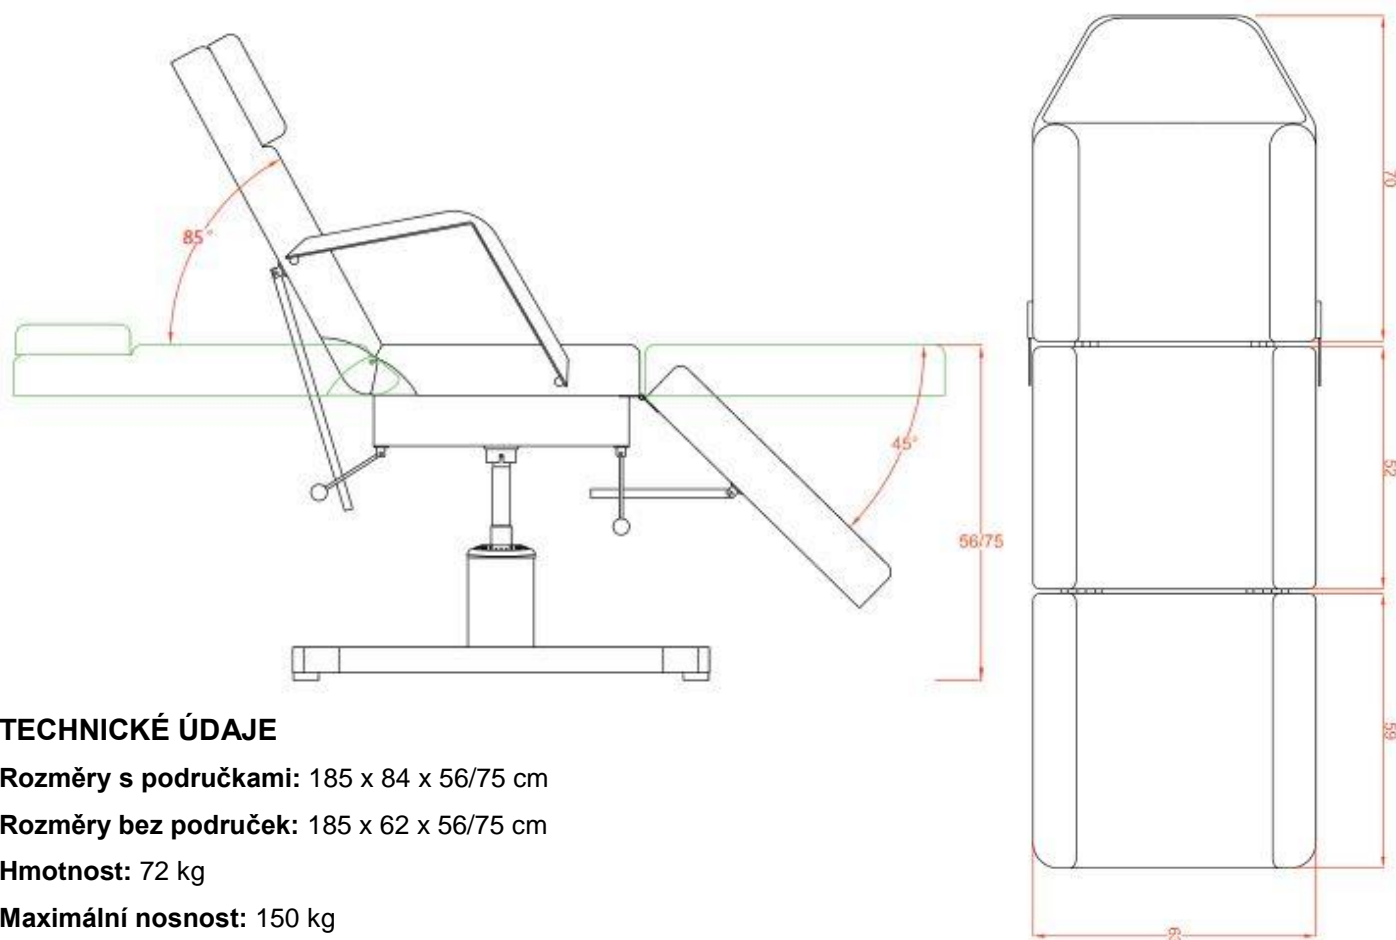

POUŽITÍ

TECHNICKÉ ÚDAJE

Rozměry s područkami: 185 x 84 x 56/75 cm

Rozměry bez područek: 185 x 62 x 56/75 cm

Hmotnost: 72 kg

Maximální nosnost: 150 kg

Rozměry balení (2 krabice): 105 x 60 x 44 cm / 112 x 34 x 69 cm

Hmotnost balení (2 krabice): 36/46 kg

Hadraulické kozmetické lehátko Weelko Palt

Model: 2207

VITAJTE

Ďakujeme za váš nákup. Pred použitím prístroja si prosím pozorne prečítajte tieto pokyny. Ak si nebudete istí správnym používaním prístroja, požiadajte o radu odborníka. Nenesieme žiadnu zodpovednosť za prípadné škody a úrazy spôsobené nesprávnym používaním prístroja.

POUŽITIE

TECHNICKÉ ÚDAJE

Rozmery s opierkami: 185 x 84 x 56/75 cm

Rozmery bez podrúčiek: 185 x 62 x 56/75 cm

Hmotnosť: 72 kg

Maximálna nosnosť: 150 kg

Rozmery balenia (2 krabice): 105 x 60 x 44 cm / 112 x 34 x 69 cm