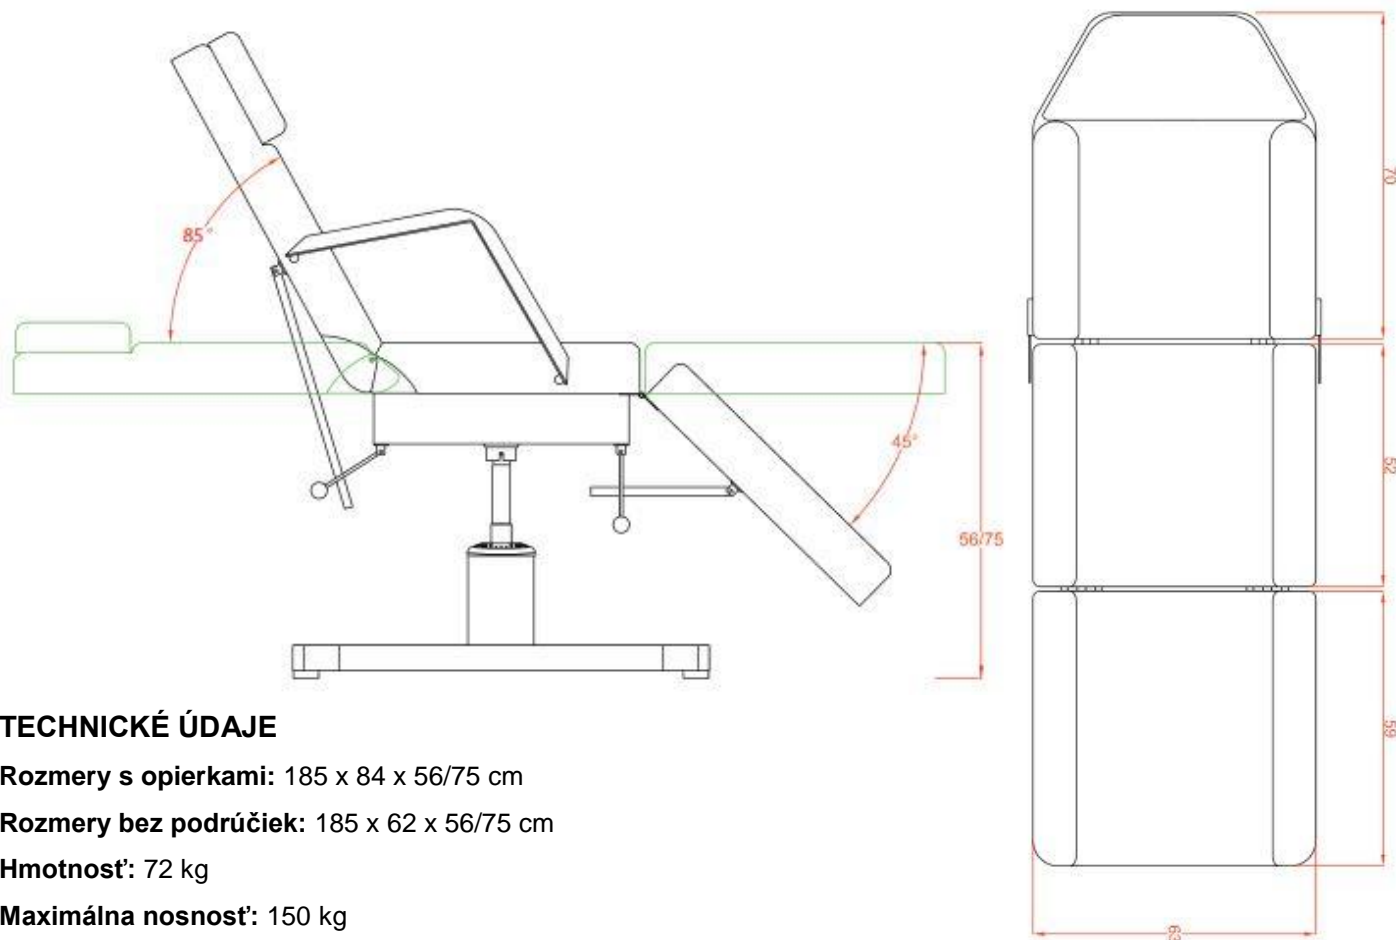

POUŽITÍ

TECHNICKÉ ÚDAJE

Rozměry s područkami: 185 x 84 x 56/75 cm

Rozměry bez područek: 185 x 62 x 56/75 cm

Hmotnost: 72 kg

Maximální nosnost: 150 kg

Rozměry balení (2 krabice): 105 x 60 x 44 cm / 112 x 34 x 69 cm

Hmotnost balení (2 krabice): 36/46 kg

Hadraulické kozmetické lehátko Weelko Palt

Model: 2207

VITAJTE

Ďakujeme za váš nákup. Pred použitím prístroja si prosím pozorne prečítajte tieto pokyny. Ak si nebudete istí správnym používaním prístroja, požiadajte o radu odborníka. Nenesieme žiadnu zodpovednosť za prípadné škody a úrazy spôsobené nesprávnym používaním prístroja.

POUŽITIE

TECHNICKÉ ÚDAJE

Rozmery s opierkami: 185 x 84 x 56/75 cm

Rozmery bez podrúčiek: 185 x 62 x 56/75 cm

Hmotnosť: 72 kg

Maximálna nosnosť: 150 kg

Rozmery balenia (2 krabice): 105 x 60 x 44 cm / 112 x 34 x 69 cm