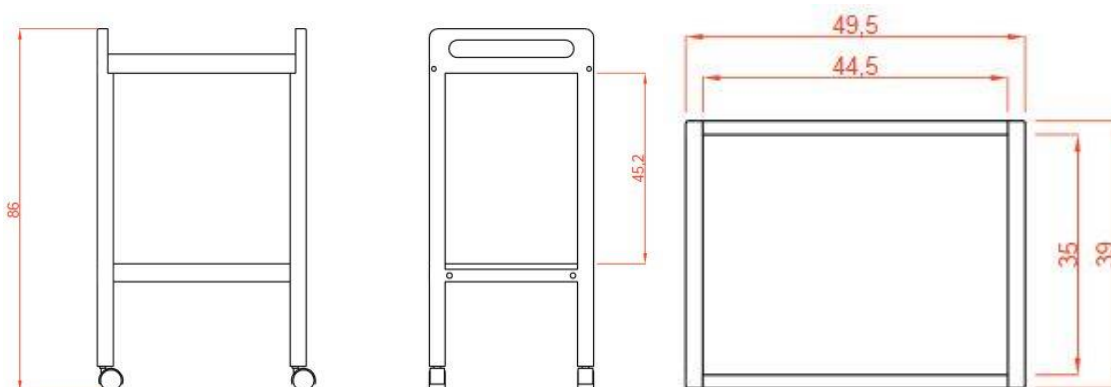

Technické parametre:

Farba: tmavo hnedá – wenge

Materiál: drevo

Hmotnosť produktu: 6,8 kg

Rozmery balenia: 82,5 x 40 x 14,8 cm

Hmotnosť balenia: 8 kg

Rozmery výrobku: 50 x 39 x 86 cm

Obsah balení:

Technical parameters:

Color: dark brown – wenge

Material: wood

Net weight: 6,8 kg

Packing size: 82,5 x 40 x 14,8 cm

Gross weight: 8 kg

Product size: 50 x 39 x 86 cm

Package contents: