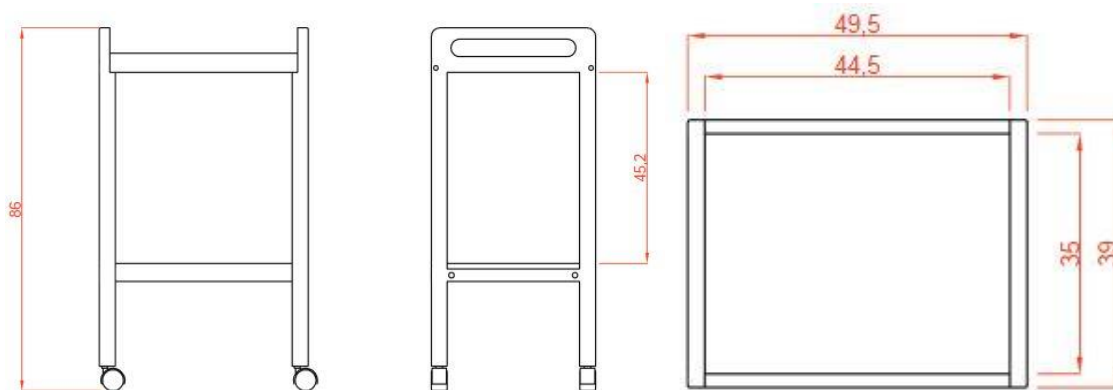

Technické parametry:

Barva: tmavě hnědá – wenge

Materiál: dřevo

Hmotnost produktu: 6,8 kg

Rozměry balení: 82,5 x 40 x 14,8 cm

Hmotnost balení: 8 kg

Rozměry výrobku: 50 x 39 x 86 cm

Obsah balení:

Technické parametre:

Farba: tmavo hnedá – wenge

Materiál: drevo

Hmotnosť produktu: 6,8 kg

Rozmery balenia: 82,5 x 40 x 14,8 cm

Hmotnosť balenia: 8 kg

Rozmery výrobku: 50 x 39 x 86 cm

Obsah balení:

Technical parameters:

Color: dark brown – wenge

Material: wood

Net weight: 6,8 kg

Packing size: 82,5 x 40 x 14,8 cm

Gross weight: 8 kg

Product size: 50 x 39 x 86 cm

Package contents: