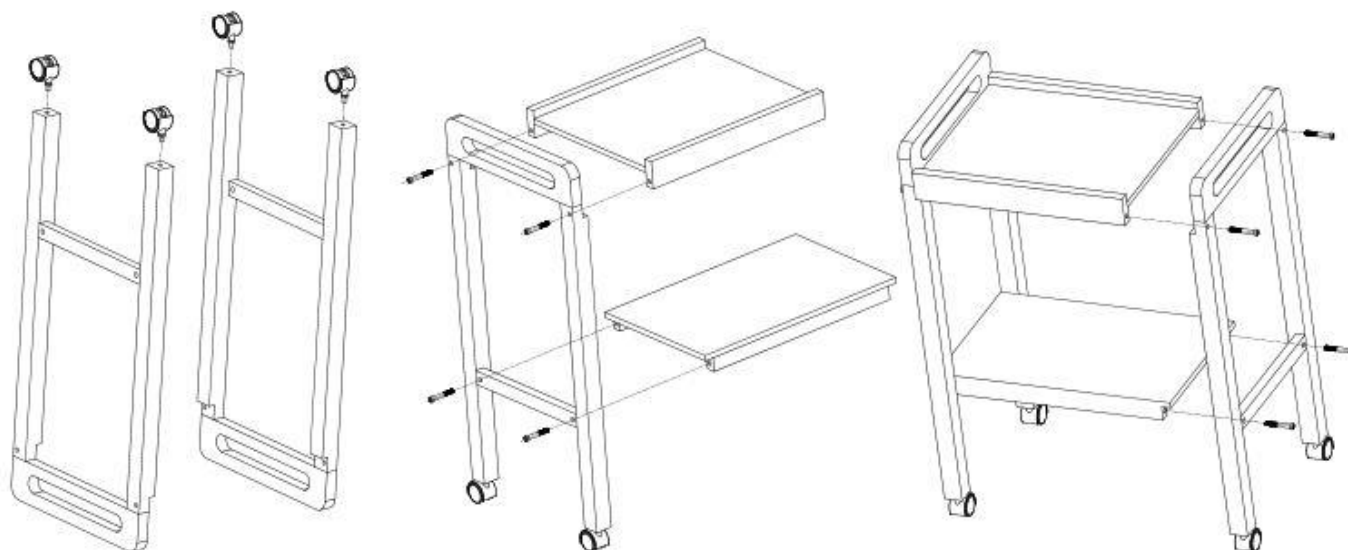

Montáž:

Upozornenie:

Vozík bol navrhnutý tak, aby efektívne vykonával svoju funkciu. Nemal by byť používaný na iné účely.
Na čistenie kozmetického vozíku nepoužívajte drôtenky nerezovej ocele alebo podobné pomôcky.

Údržba:

Nevystavujte výrobok slnečnému svetlu

Na čistenie laminátových povrchov použite vodu a neutrálne mydlo alebo mäkkú handričku.

Na čistenie lakovaných povrchov použite vodu a neutrálne mydlo alebo mäkkú handričku.