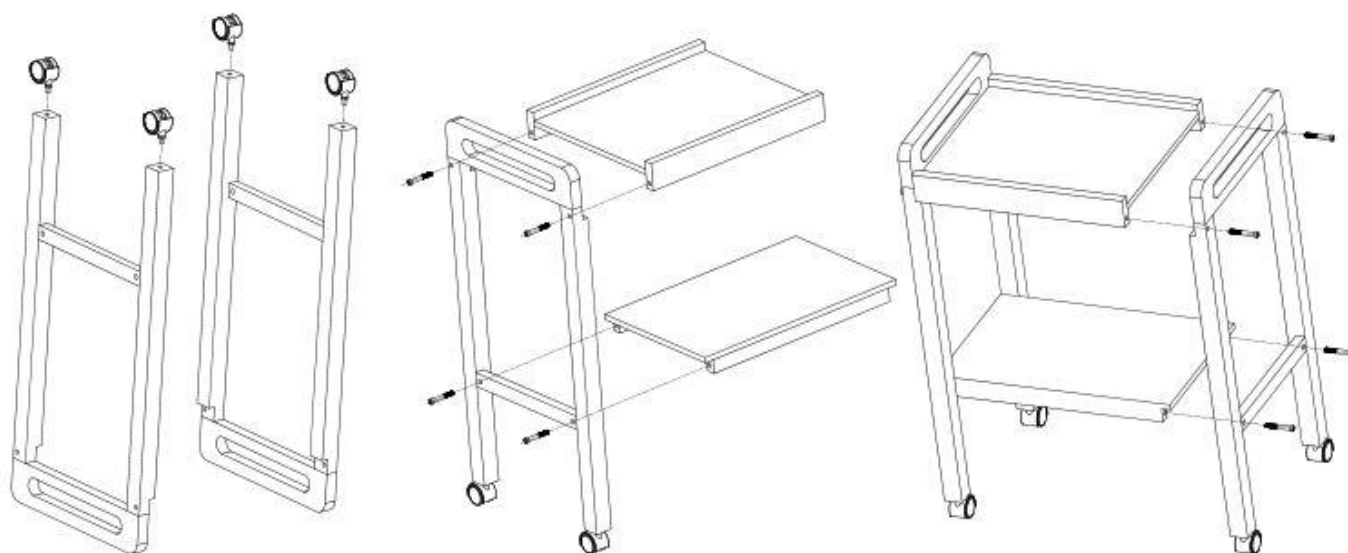

Technické parametry:

Barva: tmavě hnědá – wenge

Materiál: dřevo

Hmotnost produktu: 6,8 kg

Rozměry balení: 82,5 x 40 x 14,8 cm

Hmotnost balení: 8 kg

Rozměry výrobku: 50 x 39 x 86 cm

Obsah balení:

2x

1x

1x

8x

4x

Montáž:

Upozornění:

Vozík byl navržen tak, aby efektivně vykonával svou funkci. Neměl by být používán pro jiné účely.