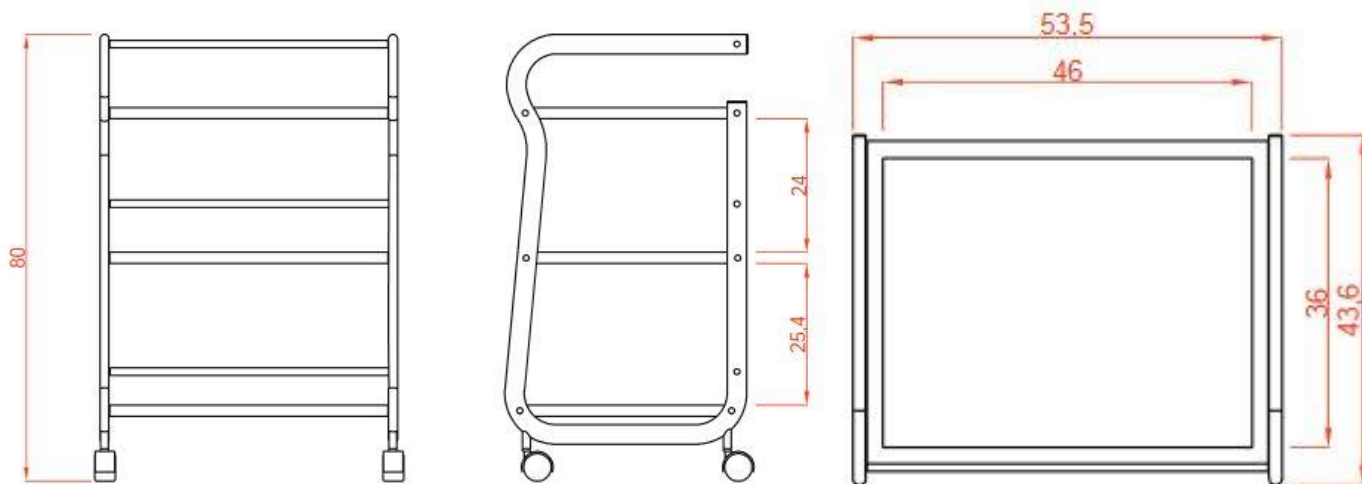

Technické parametry:

Barva: bílá

Materiál: konstrukce – kov, police – plast

Hmotnost produktu: 14 kg

Rozměry balení: 77 x 45,5 x 15,5 cm

Hmotnost balení: 16 kg

Rozměry výrobku: 53,5 x 43 x 80 cm

Obsah balení:

Technické parametre:

Farba: biela

Materiál: konštrukce – kov, police – plast

Hmotnosť produktu: 14 kg

Rozmery balenia: 77 x 45,5 x 15,5 cm

Hmotnosť balenia: 16 kg

Rozmery výrobku: 53,5 x 43 x 80 cm

Obsah balení:

Technical parameters:

Color: white

Material: construction – metal, shelves – plastic

Net weight: 14 kg

Packing size: 77 x 45,5 x 15,5 cm

Gross weight: 16 kg

Product size: 53,5 x 43 x 80 cm

Package contents: