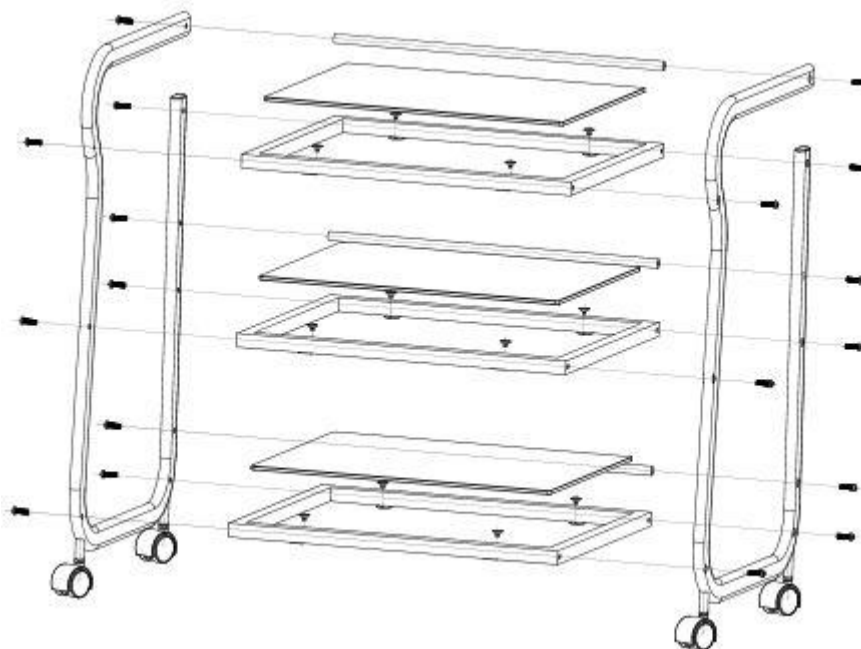

Upozornenie:

Vozík bol navrhnutý tak, aby efektívne vykonával svoju funkciu. Nemal by byť používaný na iné účely. Na čistenie kozmetického vozíku nepoužívajte drôtenky nerezovej ocele alebo podobné pomôcky.

Údržba:

Nevystavujte výrobok slnečnému svetlu

Na čistenie laminátových povrchov použite vodu a neutrálne mydlo alebo mäkkú handričku.

Na čistenie lakovaných povrchov použite vodu a neutrálne mydlo alebo mäkkú handričku.