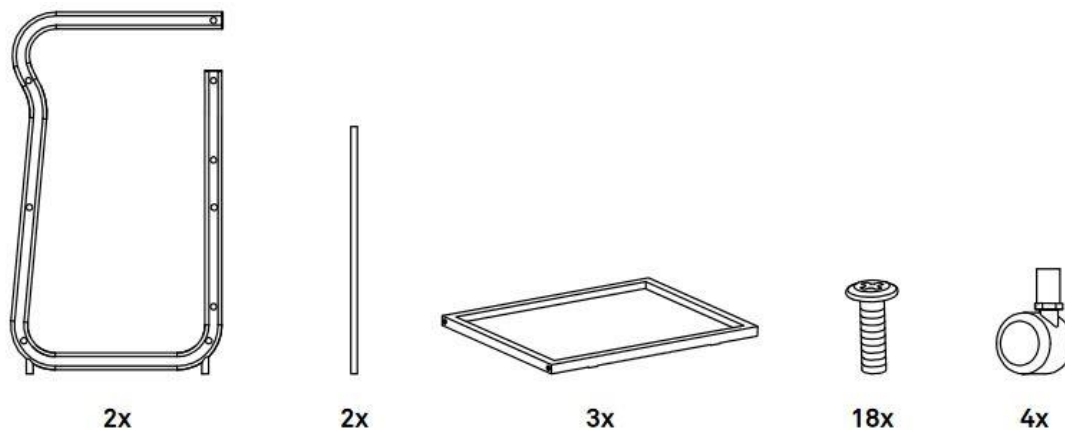

Technické parametry:

Barva: bílá

Materiál: konstrukce – kov, police – plast

Hmotnost produktu: 14 kg

Rozměry balení: 77 x 45,5 x 15,5 cm

Hmotnost balení: 16 kg

Rozměry výrobku: 53,5 x 43 x 80 cm

Obsah balení:

Technické parametre:

Farba: biela

Materiál: konštrukce – kov, police – plast

Hmotnosť produktu: 14 kg

Rozmery balenia: 77 x 45,5 x 15,5 cm

Hmotnosť balenia: 16 kg

Rozmery výrobku: 53,5 x 43 x 80 cm

Obsah balení:

Technical parameters:

Color: white

Material: construction – metal, shelves – plastic

Net weight: 14 kg

Packing size: 77 x 45,5 x 15,5 cm

Gross weight: 16 kg

Product size: 53,5 x 43 x 80 cm

Package contents: