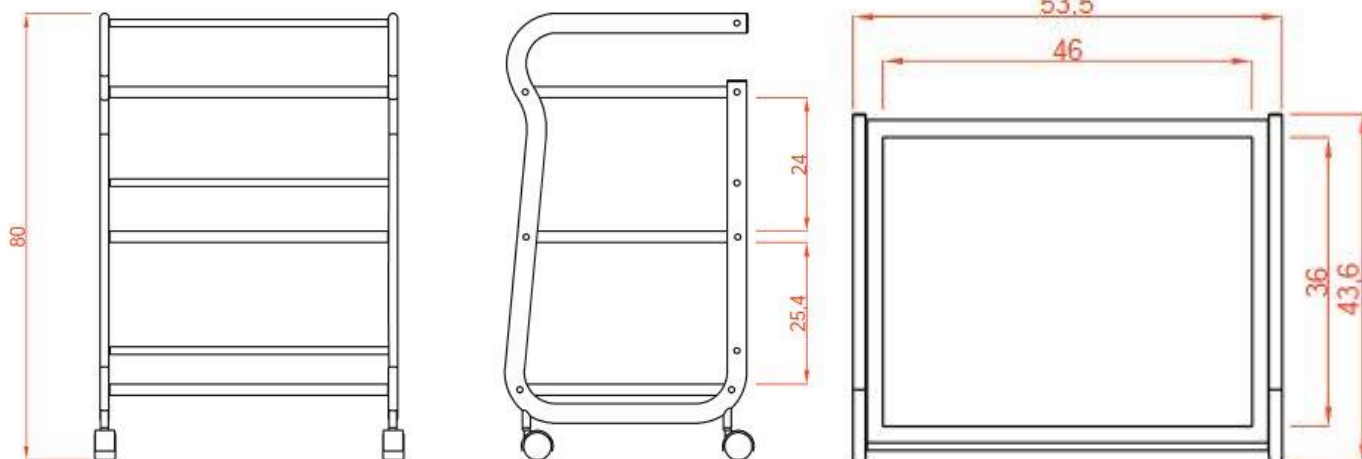

Technické parametre:

Farba: biela

Materiál: konštrukce – kov, police – plast

Hmotnosť produktu: 14 kg

Rozmery balenia: 77 x 45,5 x 15,5 cm

Hmotnosť balenia: 16 kg

Rozmery výrobku: 53,5 x 43 x 80 cm

Obsah balení:

Technical parameters:

Color: white

Material: construction – metal, shelves – plastic

Net weight: 14 kg

Packing size: 77 x 45,5 x 15,5 cm

Gross weight: 16 kg

Product size: 53,5 x 43 x 80 cm

Package contents: