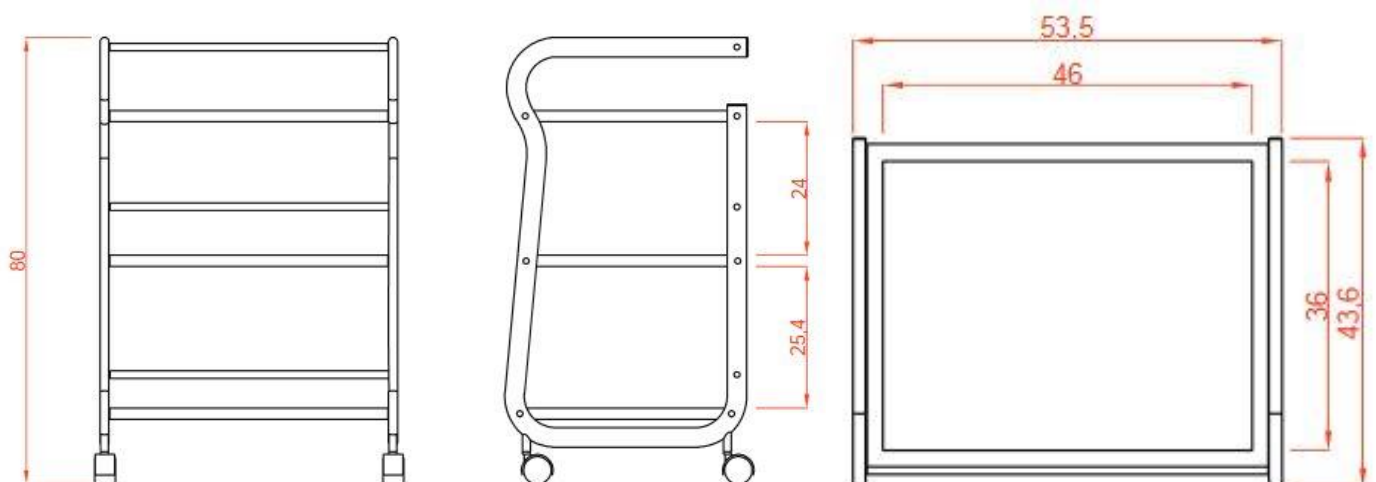

Technické parametre:

Farba: biela

Materiál: konštrukce – kov, police – plast

Hmotnosť produktu: 14 kg

Rozmery balenia: 77 x 45,5 x 15,5 cm

Hmotnosť balenia: 16 kg

Rozmery výrobku: 53,5 x 43 x 80 cm

Obsah balení:

Technical parameters:

Color: white

Material: construction – metal, shelves – plastic

Net weight: 14 kg

Packing size: 77 x 45,5 x 15,5 cm

Gross weight: 16 kg

Product size: 53,5 x 43 x 80 cm

Package contents: