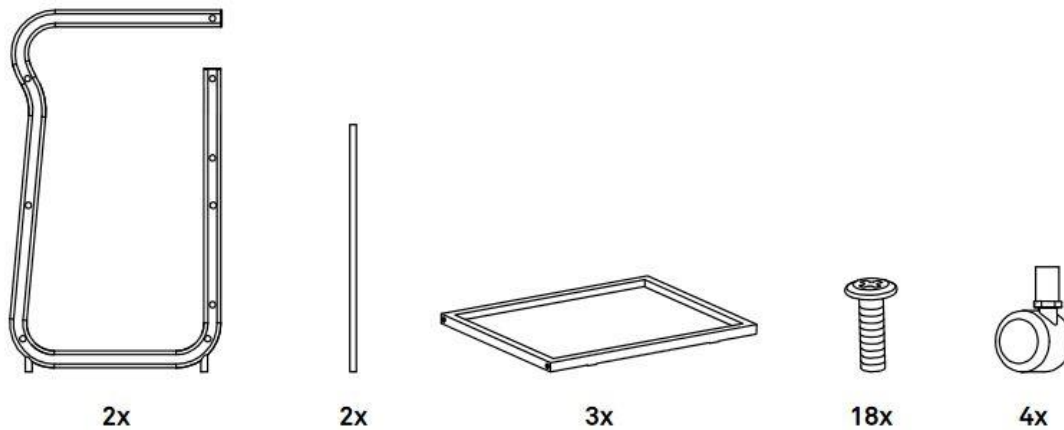

Technické parametre:

Farba: biela

Materiál: konštrukce – kov, police – plast

Hmotnosť produktu: 14 kg

Rozmery balenia: 77 x 45,5 x 15,5 cm

Hmotnosť balenia: 16 kg

Rozmery výrobku: 53,5 x 43 x 80 cm

Obsah balení:

Technical parameters:

Color: white

Material: construction – metal, shelves – plastic

Net weight: 14 kg

Packing size: 77 x 45,5 x 15,5 cm

Gross weight: 16 kg

Product size: 53,5 x 43 x 80 cm

Package contents: