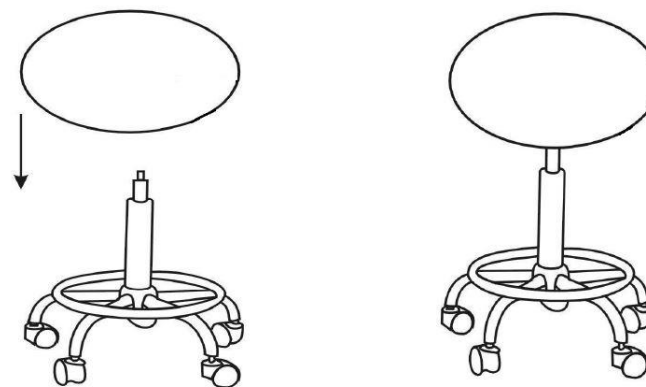

ilustračný obrázok

Na taburet nikdy nestúpajte.

Taburet je určený vždy len pre jednu osobu.

Dodržujte max. nosnosť taburetu.

V prípade poruchy taburetu nás informujte alebo opravu taburetu vždy ponechajte na odborníkovi.