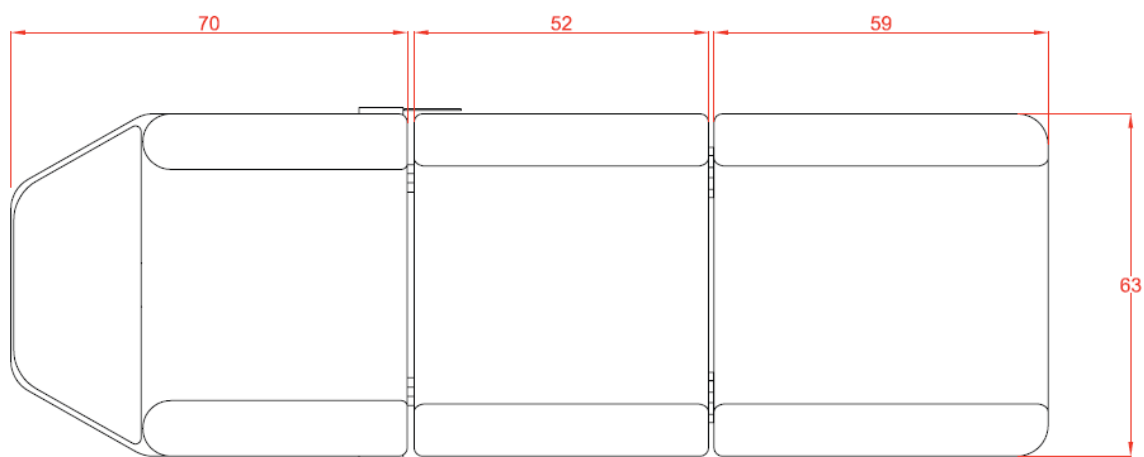

Assembly:

See the picture at the end of manual.

Warning:

The bed was designed to effectively perform its function. It should not be used for other purposes.
Do not use stainless steel wires or similar tools to clean the cosmetic bed.

Maintenance:

Do not expose the product to sunlight.
Use water and a neutral soap or a soft cloth to clean the PVC surfaces.
Use wet soft cloth to clean the metal surfaces.