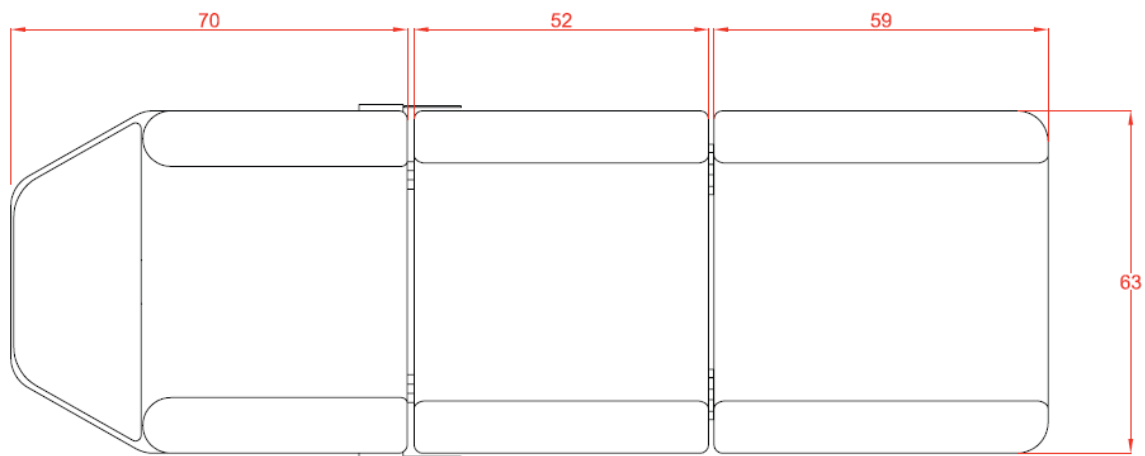

Montáž:

Viz obrázků na konci návodu.

Upozornenie:

Lehátko bolo navrhnuté tak, aby efektívne vykonávalo svoju funkciu. Nemalo by byť používané na iné účely. Na čistenie lehátko nepoužívajte drôtenky nerezovej ocele alebo podobné pomôcky.

Údržba:

Nevystavujte výrobok slnečnému svetlu

Na čistenie PVC povrchov použite vodu a neutrálne mydlo alebo mäkkú handričku.

Na čistenie kovových povrchov použite vlhkú mäkkú handričku.