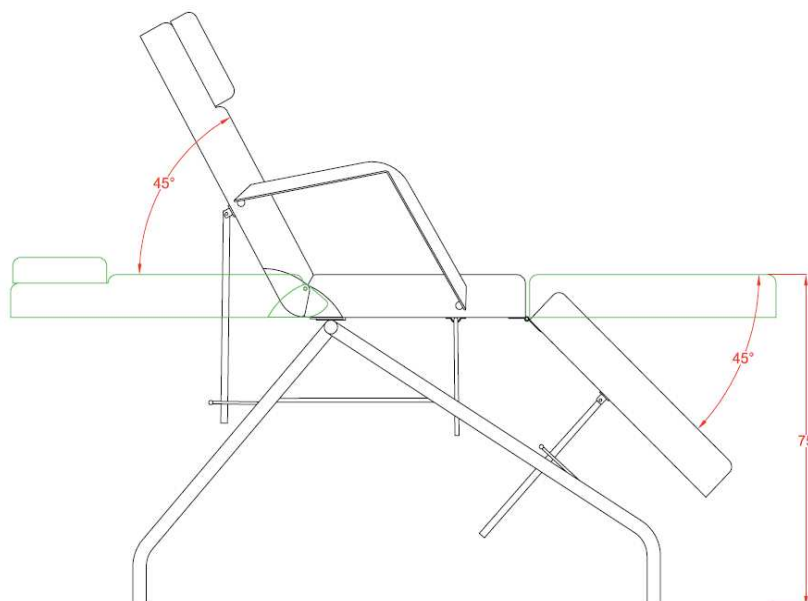

Kozmetické lehátko Weelko Vomex

Model: 2201

Ďakujeme Vám za Váš nákup a aby ste s tovarom mohli byť čo najviac a čo najdlhšie spokojní, dodržujte nasledujúce pokyny. Pred používaním si pozorne prečítajte tento návod a uschovajte ho pre možnosti neskoršieho nahliadnutiu. V prípade zlej alebo nedovolennej manipulácie dodávateľ nezodpovedá za možné spôsobené škody.

Technické parametre:

Farba: biela

Materiál: chrómový rám, polyuretanová výplň, PVC poťah

Hmotnosť produktu: 28,5 kg

Rozmery výrobku: 183 x 3 x 75 cm

Rozmery balenia: 156 x 30 x 66 cm

Hmotnosť balenia: 32,5 kg

Nosnosť: 150 kg