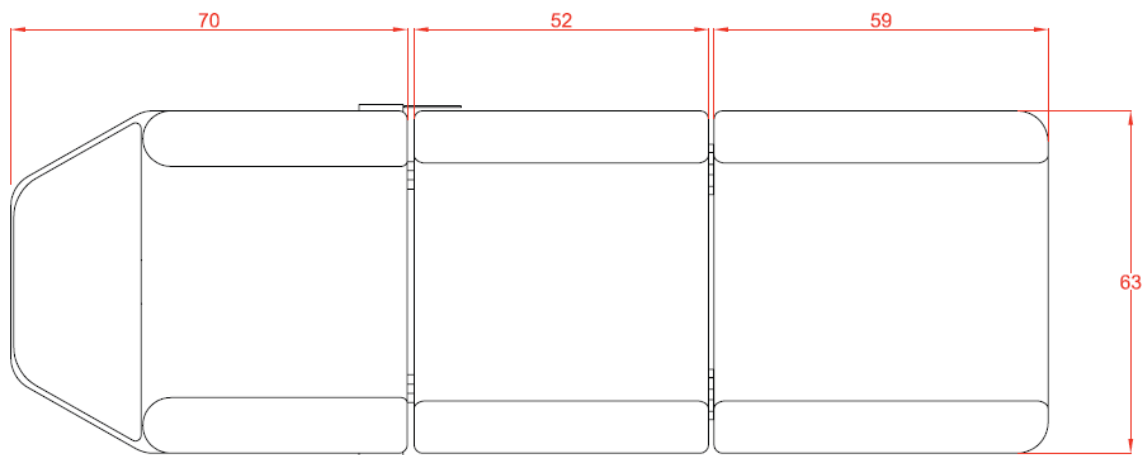

Montáž:

Viz obrázek na konci návodu.

Upozornění:

Lehátko bylo navrženo tak, aby efektivně vykonávalo svou funkci. Nemělo by být používáno pro jiné účely.

K čištění kosmetického lehátka nepoužívejte drátěnky z nerezové oceli nebo podobné pomůcky.

Údržba:

Nevystavujte výrobek slunečnímu světlu.

K čištění PVC povrchů použijte vodu a neutrální mýdlo nebo měkký hadřík.

K čištění kovových povrchů použijte vlhký měkký hadřík.