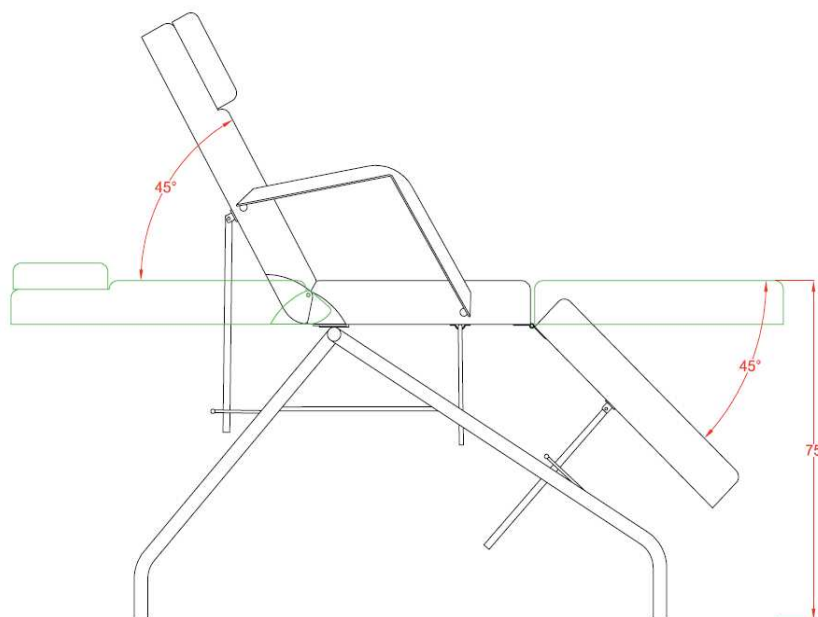

Technical parameters:

Color: white

Material: chrome base, polyurethane padding, PVC cover

Net weight: 28,5 kg

Product size: 183 x 63 x 75 cm

Packing size: 156 x 30 x 66 cm

Gross weight: 32,5 kg

Max. weight capacity: 150 kg