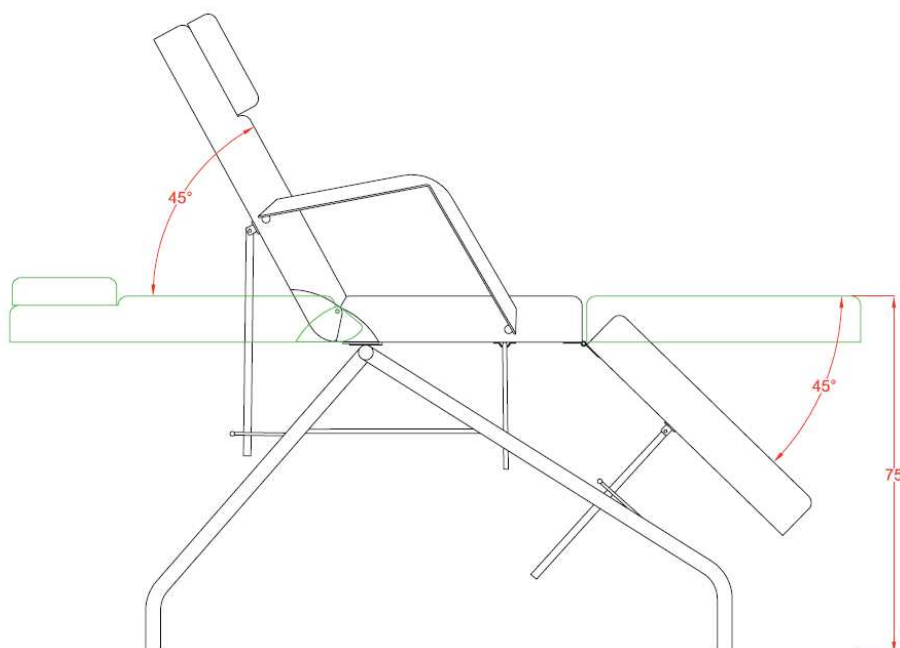

Technické parametry:

Barva: bílá

Materiál: chromový rám, polyuretanová výplň, PVC potah

Hmotnost produktu: 28,5 kg

Rozměry výrobku: 183 x 63 x 75 cm

Rozměry balení: 156 x 30 x 66 cm

Hmotnost balení: 32,5 kg

Nosnost: 150 kg