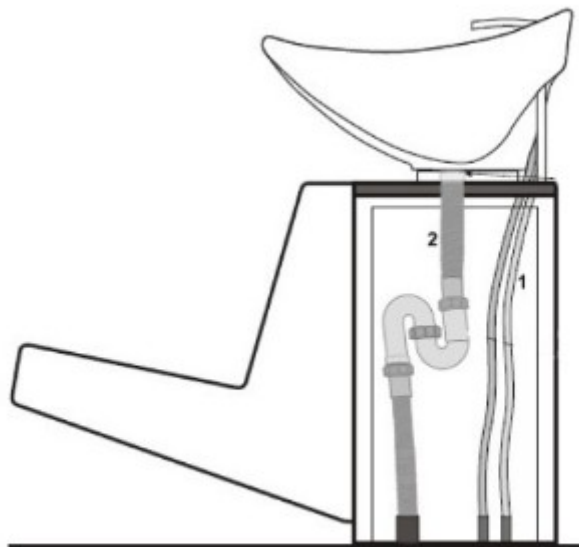

Rozměry balení: mycí box je zabalen ve dvou krabicích o rozměrech 127x64x80 cm a 61,5x56x47 cm.

Všeobecné upozornění a montáž

Před sestavením mycího boxu si pečlivě přečtěte následující instrukce.

Produkt opatrně vyjměte z obalu a rozložte ho na rovné zemi.

Připojení mycího boxu

K připojení mycího boxu musí být připraveny vývody 3/8“ na teplou a studenou vodu + odpad s min. Průměrem 50 mm. Tyto vývody budou přímo pod umyvadlem. Ideální je, aby trubky ze země zůstaly delší. Instalátér si je pak zařídne podle toho, jak bude potřebovat. Součástí umyvadla jsou hadičky od baterie na teplou vodu, studenou vodu a sprchu včetně flexi sifonu.

1. Hadice pro teplou i studenou vodu průměr 3/8“.
2. Flexi sifon 50/32 mm, odpadová roura s průměrem 50 mm.

Kadernický umývací box Hairway Frame - čierne umývadlo

Model: 57018-YD29-B

Ďakujeme Vám za Váš nákup. Aby ste s tovarom mohli byť čo najviac a čo najdlhšie spokojní, dodržujte nasledujúce pokyny. Pred používaním si pozorne prečítajte tento návod a uschovajte ho pre možnosti neskoršieho nahliadnutia. V prípade zlej alebo nedovolenej manipulácie dodávateľ nezodpovedá za možné spôsobené škody.

Technické parametre

Celková výška umývacieho boxu: 98 cm
Celková dĺžka umývacieho boxu: 115 cm
Výška kresla: 89 cm
Šírka kresla: 59 cm
Hĺbka kresla: 73 cm
Hĺbka sedadla: 46 cm
Šírka sedadla: 51 cm
Výška sedu: 46 cm
Výška chrbtovej opierky: 43 cm
Šírka umývadla: 50 cm
Hĺbka umývadla: 33 cm
Výška umývadla: 35,5 cm