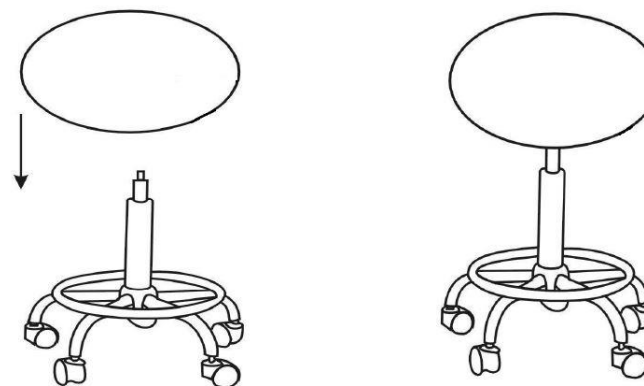

ilustračný obrázok

Na taburet nikdy nestúpajte.

Taburet je určený vždy len pre jednu osobu.

Dodržujte max. nosnosť taburetu.

V prípade poruchy taburetu nás informujte alebo opravu taburetu vždy ponechajte na odborníkovi.