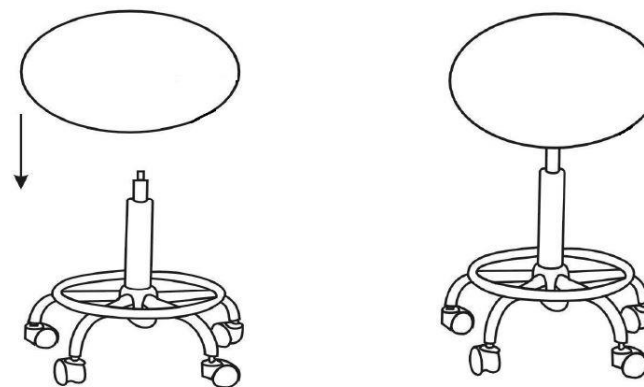

ilustrační obrázek

Na taburet nikdy nestoupejte.

Taburet je určen vždy jen pro jednu osobu.

Dodržujte max. nosnost taburetu.

V případě poruchy taburetu nás informujte nebo opravu taburetu vždy ponechte na odborníkovi.