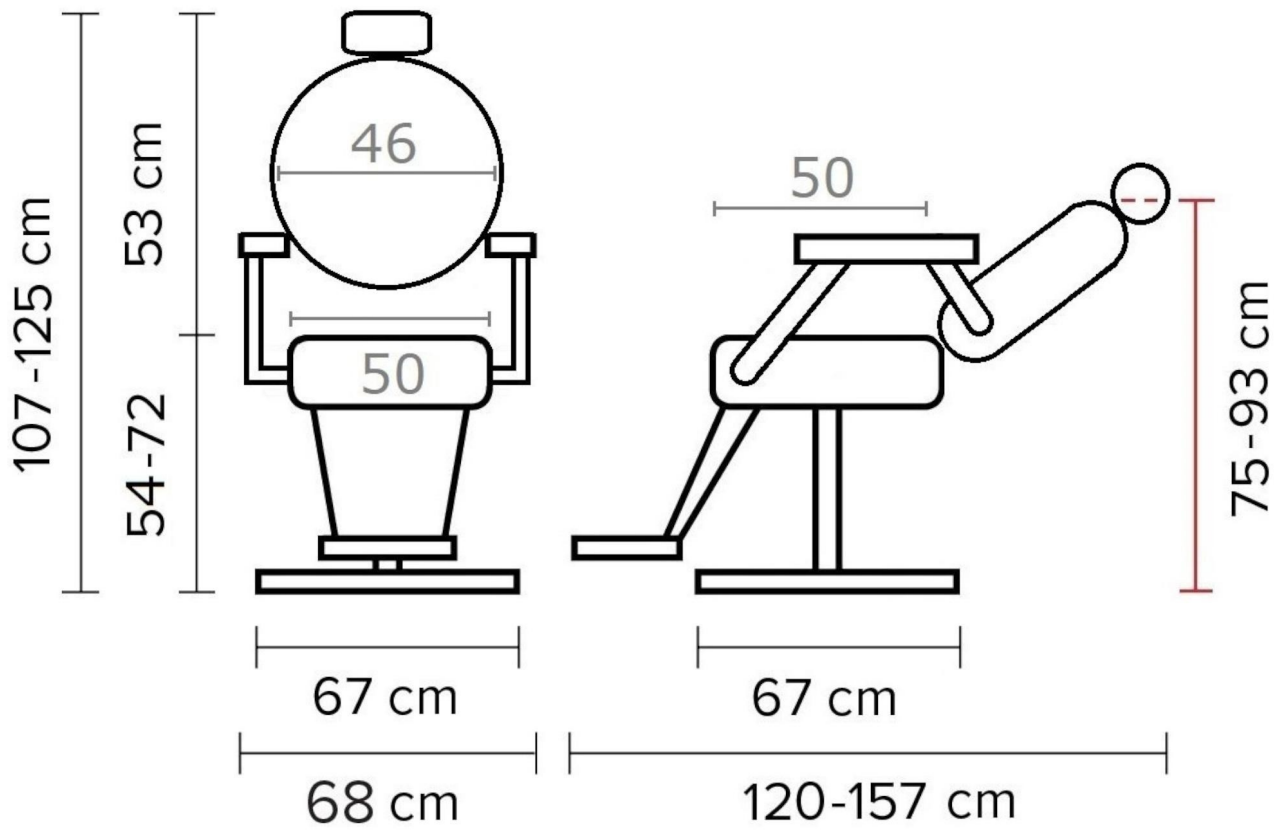

Technické údaje:

Maximální nosnost: 200 kg

Nastavitelná výška křesla: 107-125 cm

Šířka křesla s područkami: 68 cm

Celková hloubka křesla: 120-157 cm

Výška opěrky zad a hlavy: 53 cm

Nastavitelná výška sedáku: 54-72 cm

Průměr sedáku: 50 cm

Průměr opěrky zad: 46 cm

Průměr podstavce: 67 cm

Hmotnost křesla: 50 kg

Hmotnost balení: 57,3 kg

Rozměr balení: 80,5 x 74,5 x 78 cm

Kadernické Barber kreslo Hairway Romeo – hnedé
Model: 56258-camel

Technické údaje:

Maximálna nosnosť: 200 kg

Nastaviteľná výška kresla: 107-125 cm

Šírka kresla s podrúčkami: 68 cm

Celková hĺbka kresla: 120-157 cm

Výška opierky chrbta a hlavy: 53 cm

Nastaviteľná výška sedadla: 54-72 cm

Priemer sedadla: 50 cm

Priemer opierky chrbta: 46 cm

Priemer podstavca: 67 cm

Hmotnosť kresla: 50 kg

Hmotnosť balenia: 57,3 kg

Rozmer balenia: 80,5 x 74,5 x 78 cm