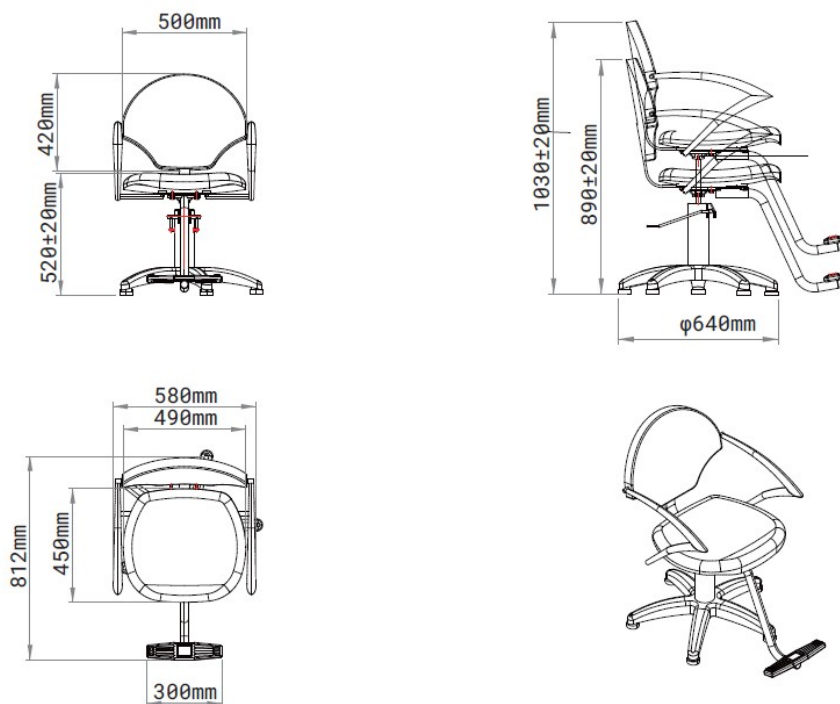

Celková výška křesla: 89-103 cm

Nastavitelná výška sedáku: 47-61 cm

Celková šířka křesla: 58 cm

Celková hloubka křesla: 50 cm

Hloubka sedáku: 45 cm

Šířka sedáku: 49 cm

Výška zádové opěrky: 42 cm

Průměr podstavce: 64 cm

Celková výška kresla: 89-103 cm

Nastaviteľná výška sedadla: 47-61 cm

Celková šírka kresla: 58 cm

Celková hĺbka kresla: 50 cm

Hĺbka sedadla: 45 cm

Šírka sedadla: 49 cm

Výška chrbtovej opierky: 42 cm

Priemer podstavca: 64 cm

Maximálna nosnosť: 150 kg

Hmotnosť produktu: 25 kg

Rozmery balenia: 62 x 61 x 65 cm

Hmotnosť balenia: 28 kg

Všeobecné upozornenia a montáž:

Pred zostavením kresla si pozorne prečítajte nasledujúce inštrukcie.