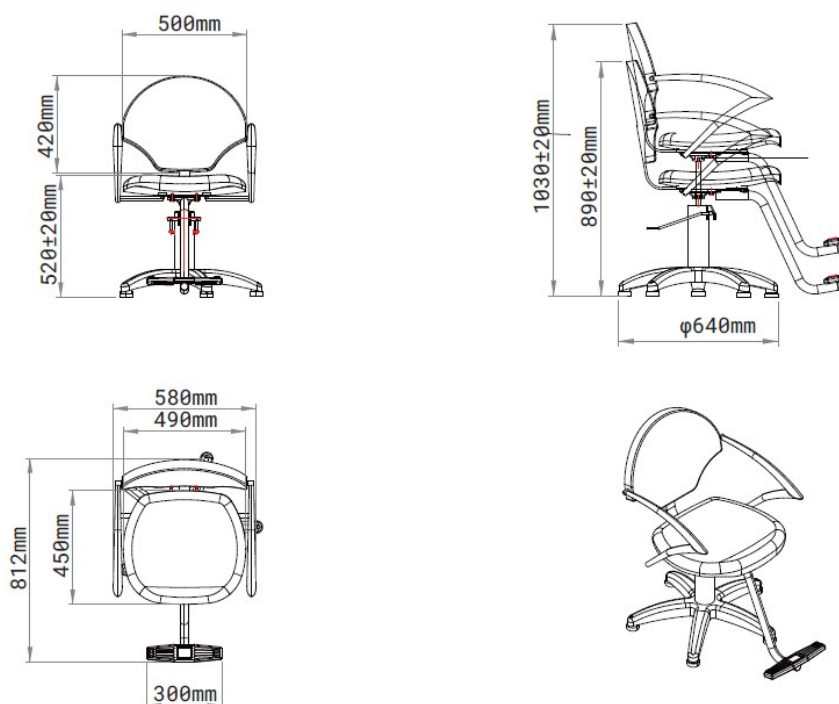

Celková výška křesla: 89-103 cm

Nastavitelná výška sedáku: 47-61 cm

Celková šířka křesla: 58 cm

Celková hloubka křesla: 50 cm

Hloubka sedáku: 45 cm

Šířka sedáku: 49 cm

Výška zádové opěrky: 42 cm

Průměr podstavce: 64 cm

Maximální nosnost: 150 kg

Hmotnost produktu: 25 kg

Rozměry balení: 62 x 61 x 65 cm

Hmotnost balení: 28 kg

Všeobecné upozornění a montáž:

Před sestavením křesla si pečlivě přečtěte následující instrukce.

Produkt opatrně vyjměte z obalu a rozložte ho na rovné zemi.

Celková výška kresla: 89-103 cm

Nastaviteľná výška sedadla: 47-61 cm

Celková šírka kresla: 58 cm

Celková hĺbka kresla: 50 cm

Hĺbka sedadla: 45 cm

Šírka sedadla: 49 cm

Výška chrbtovej opierky: 42 cm

Priemer podstavca: 64 cm

Maximálna nosnosť: 150 kg

Hmotnosť produktu: 25 kg

Rozmery balenia: 62 x 61 x 65 cm

Hmotnosť balenia: 28 kg

Všeobecné upozornenia a montáž:

Pred zostavením kresla si pozorne prečítajte nasledujúce inštrukcie.