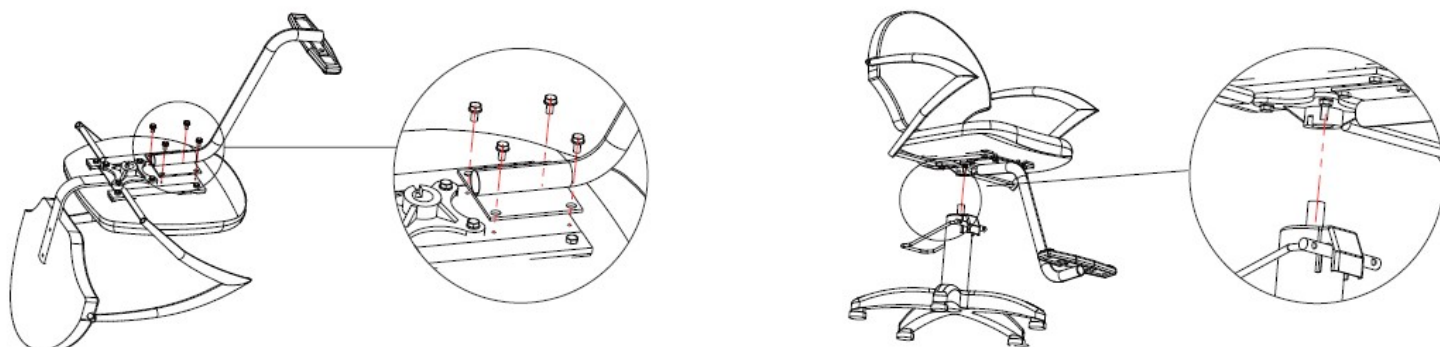

Všeobecné upozornění a montáž:

Před sestavením křesla si pečlivě přečtěte následující instrukce.

Produkt opatrně vyjměte z obalu a rozložte ho na rovné zemi.

Jednotlivé díly vyjměte z balení a zkontrolujte, že žádný díl nechybí ani není nějak poškozený, pokud ano, tak nás okamžitě kontaktujte, pokud bude křeslo sestavené z vadných dílů, hrozí poškození, na které nelze uplatnit záruku. Křeslo sestavte dle níže uvedeného nákresu.

Na křeslo nikdy nestoupejte.

Křeslo je určeno vždy jen pro jednu osobu. Dodržujte max. nosnost křesla.

V případě poruchy křesla nás informujte nebo opravu křesla vždy ponechte na odborníkovi.