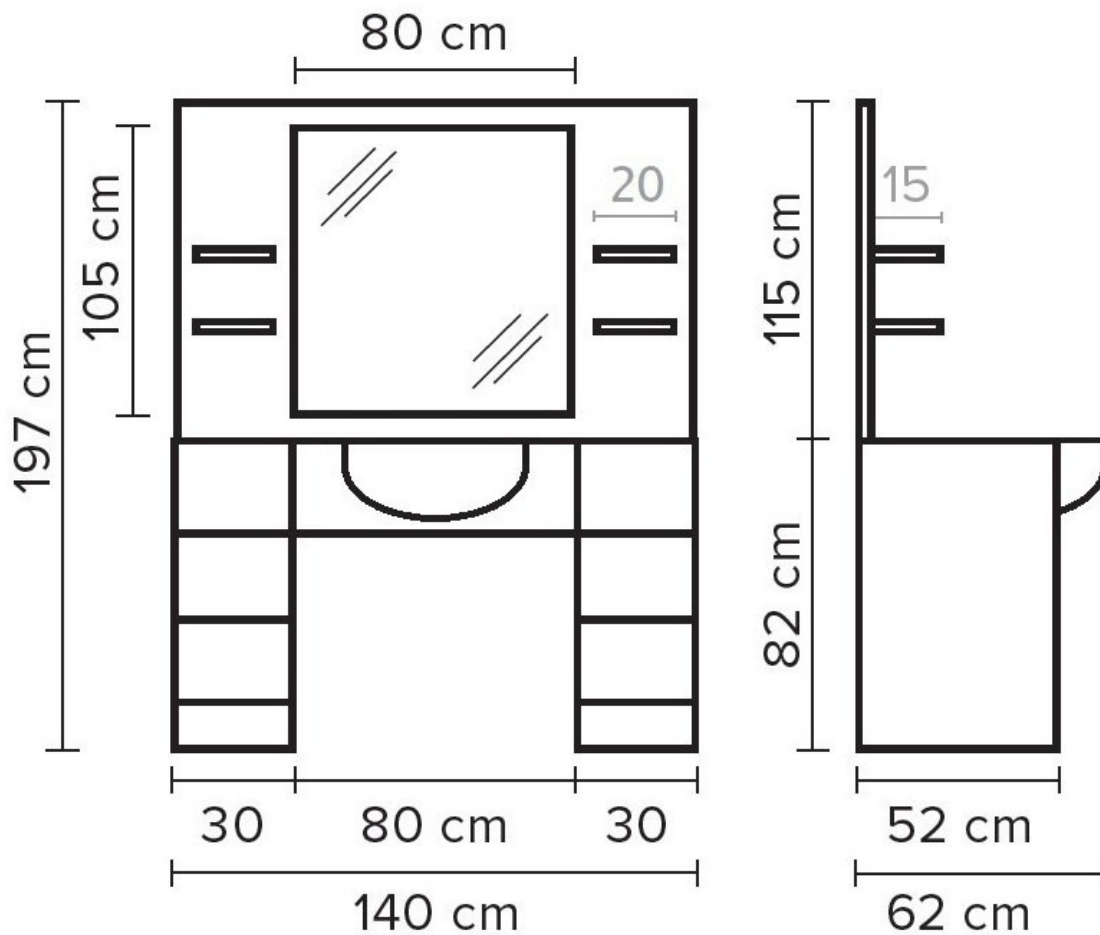

Rozměry:

Svet kadernictva.sk

Barber obsluha so zrkadlom a umývadlom Hairway Barry - hnedá/čierna

Model: 59222-W50-B

Ďakujeme Vám za Váš nákup a aby ste s tovarom mohli byť čo najviac a čo najdlhšie spokojní, dodržujte nasledujúce pokyny. Pred používaním si pozorne prečítajte tento návod a uschovajte ho pre možnosti neskoršieho nahliadnutie. V prípade zlé alebo nedovolennej manipulácie dodávateľ nezodpovedá za možné spôsobené škody.