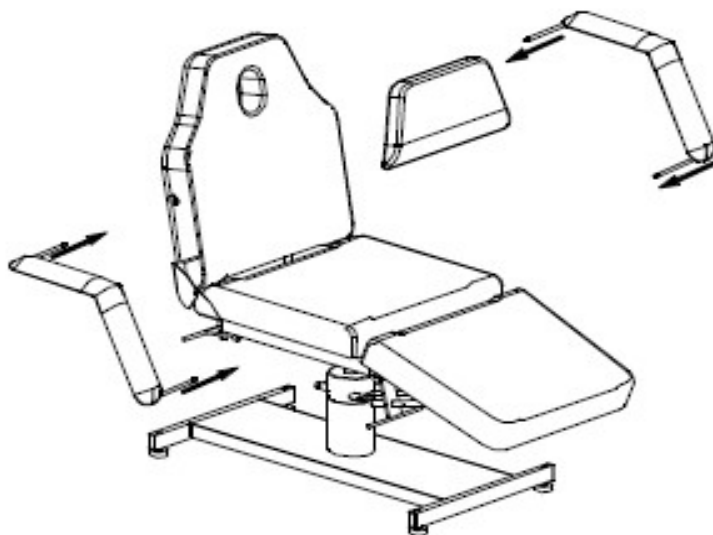

### NÁVOD K MONTÁŽI

1) Nasuňte tělo lehátka na podstavec.

2) Přišroubujte k zadní části opěrky zad madlo k nastavení opěrky zad pomocí dlouhého šroubu a matice M5\*8 a M6\*35.

**3)** Přišroubujte k spodní části opěrky nohou madlo k nastavení opěrky nohou pomocí krátkého šroubu a matice M6\*35 a M5\*8.

**4)** Přidělte opěrky rukou a podhlavník.

## ROZMĚRY