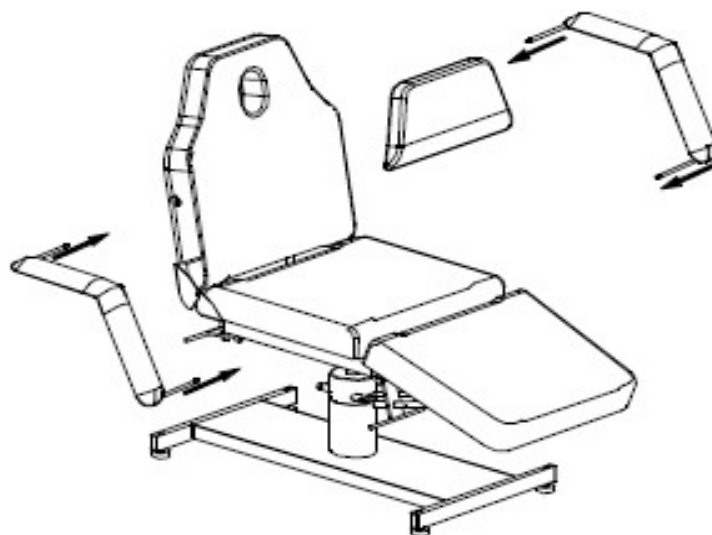

## NÁVOD K MONTÁŽI

1) Nasuňte telo lehátka na podstavec.

2) Priskrutkujte k zadnej časti opierky chrbta madlo na nastavenie opierky chrbta pomocou dlhé skrutky a matice M6\*35 a M5\*8.

3) Priskrutkujte k spodnej časti opierky nôh madlo na nastavenie opierky nôh pomocou krátkej skrutky a matice M6\*35 a M5\*8.

## ROZMERY