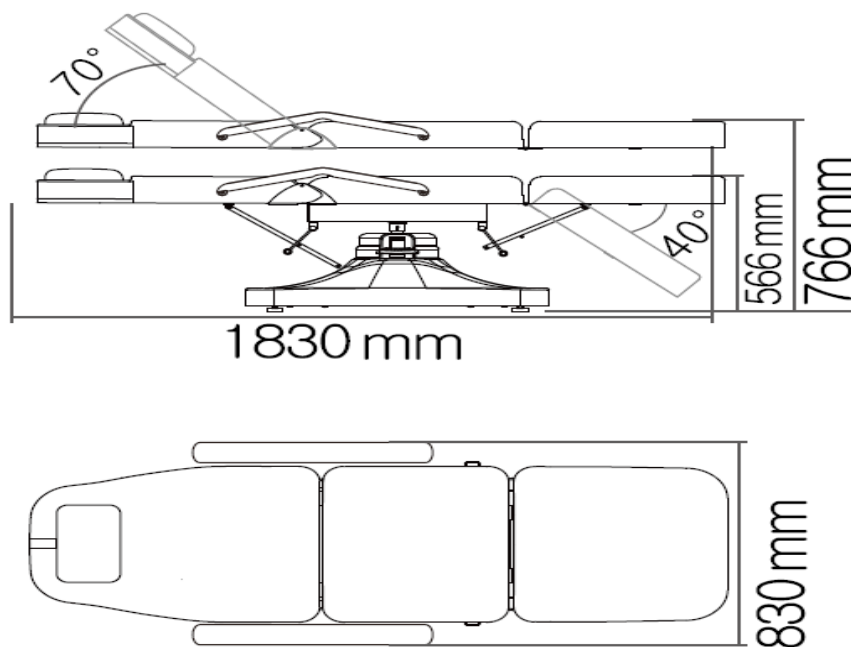

### NÁVOD K MONTÁŽI

1) Nasuňte tělo lehátka na podstavec.

2) Přišroubujte k zadní části opěrky zad madlo k nastavení opěrky zad pomocí dlouhého šroubu a matice M5\*8 a M6\*35.

**3)** Přišroubujte k spodní části opěrky nohou madlo k nastavení opěrky nohou pomocí krátkého šroubu a matice M6\*35 a M5\*8.

## ROZMĚRY

## TECHNICKÉ ÚDAJE

**Rozměry s područkami:** 183 x 83 x 56/76 cm

**Rozměry bez područek:** 183 x 63 x 66/76 cm

**Hmotnost:** 41 kg

**Maximální nosnost:** 150 kg

**Rozměry balení (2 krabice):** 112 x 69 x 34 cm / 97 x 70 x 34 cm

## ROZMERY