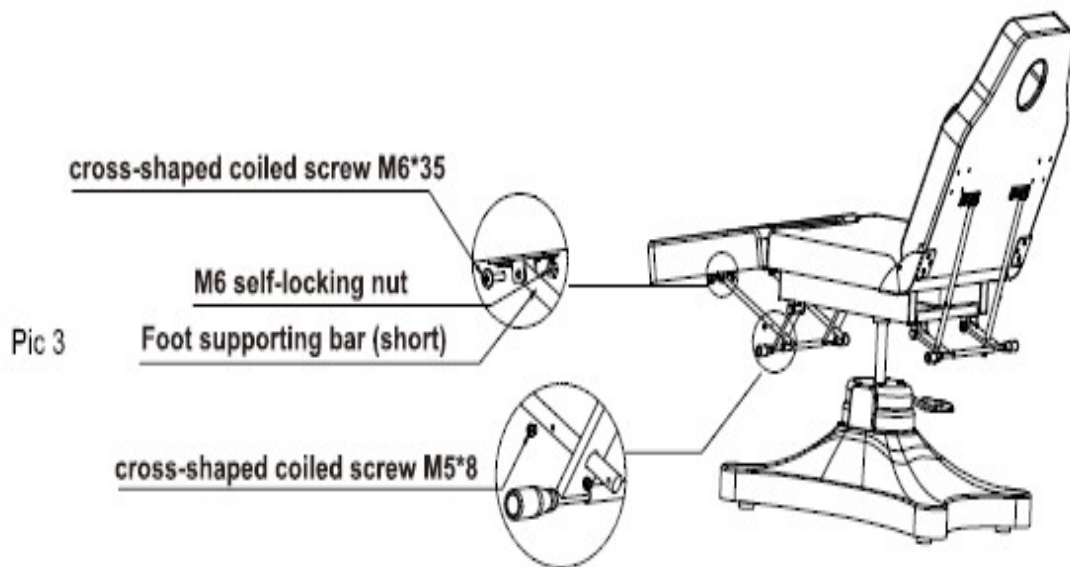

### NÁVOD K MONTÁŽI

1) Nasuňte tělo lehátka na podstavec.

2) Přišroubujte k zadní části opěrky zad madlo k nastavení opěrky zad pomocí dlouhého šroubu a matice M5\*8 a M6\*35.

**3)** Přišroubujte k spodní části opěrky nohou madlo k nastavení opěrky nohou pomocí krátkého šroubu a matice M6\*35 a M5\*8.

## ROZMĚRY

## ROZMERY

## TECHNICKÉ ÚDAJE

**Rozmery s opierkami:** 183 x 83 x 56/76 cm

**Rozmery bez podrúčiek:** 183 x 63 x 56/76 cm

**Hmotnosť:** 41 kg

**Maximálna nosnosť:** 150 kg

**Rozmery balenia (2 krabice):** 112 x 69 x 34 cm / 97 x 70 x 34 cm