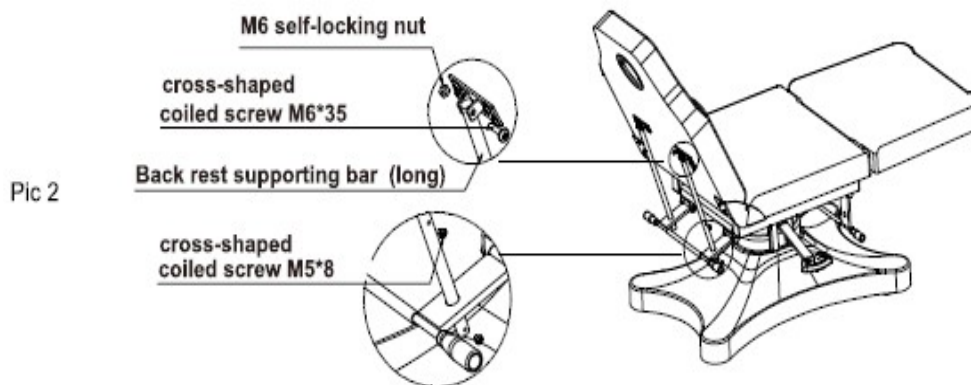

### NÁVOD K MONTÁŽI

1) Nasuňte tělo lehátka na podstavec.

2) Přišroubujte k zadní části opěrky zad madlo k nastavení opěrky zad pomocí dlouhého šroubu a matice M5\*8 a M6\*35.

**3)** Přišroubujte k spodní části opěrky nohou madlo k nastavení opěrky nohou pomocí krátkého šroubu a matice M6\*35 a M5\*8.

## ROZMĚRY

## ROZMERY

## TECHNICKÉ ÚDAJE

**Rozmery s opierkami:** 183 x 83 x 56/76 cm

**Rozmery bez podrúčiek:** 183 x 63 x 56/76 cm

**Hmotnosť:** 41 kg

**Maximálna nosnosť:** 150 kg

**Rozmery balenia (2 krabice):** 112 x 69 x 34 cm / 97 x 70 x 34 cm