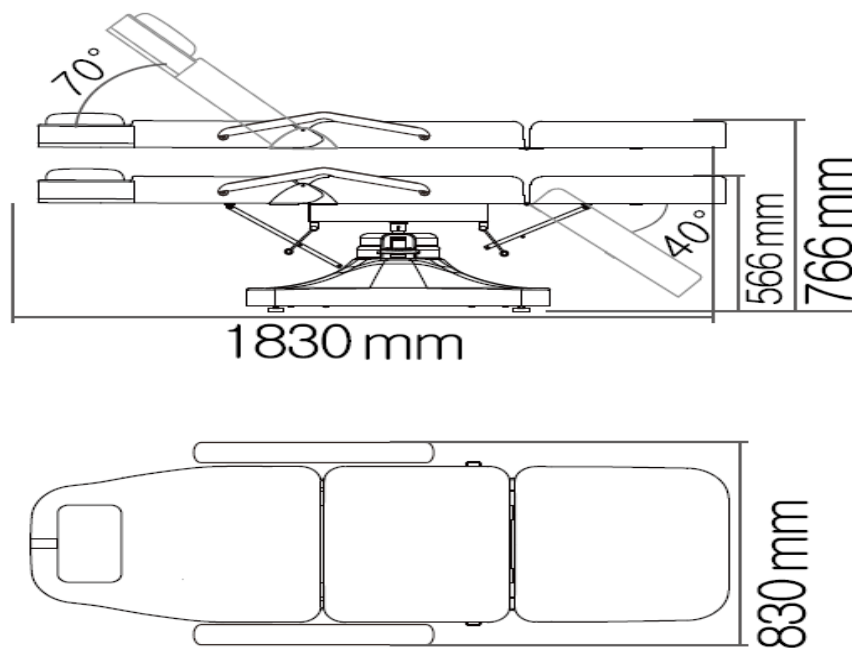

## ROZMĚRY

## TECHNICKÉ ÚDAJE

**Rozměry s područkami:** 183 x 83 x 56/76 cm

**Rozměry bez područek:** 183 x 63 x 66/76 cm

**Hmotnost:** 41 kg

**Maximální nosnost:** 150 kg

**Rozměry balení (2 krabice):** 112 x 69 x 34 cm / 97 x 70 x 34 cm

## ROZMERY

## TECHNICKÉ ÚDAJE

**Rozmery s opierkami:** 183 x 83 x 56/76 cm

**Rozmery bez podrúčiek:** 183 x 63 x 56/76 cm

**Hmotnosť:** 41 kg

**Maximálna nosnosť:** 150 kg

**Rozmery balenia (2 krabice):** 112 x 69 x 34 cm / 97 x 70 x 34 cm