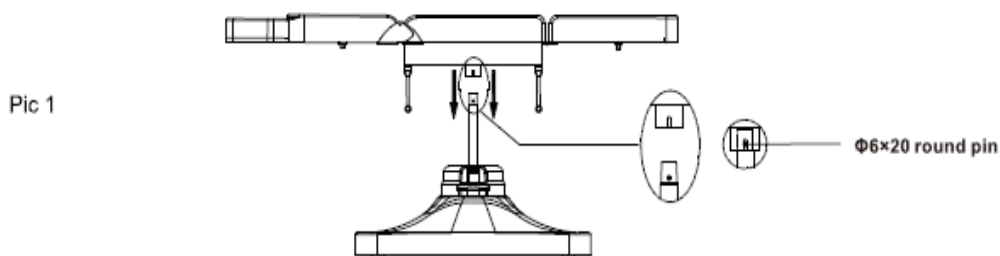

NÁVOD K MONTÁŽI

1) Nasuňte tělo lehátka na podstavec.