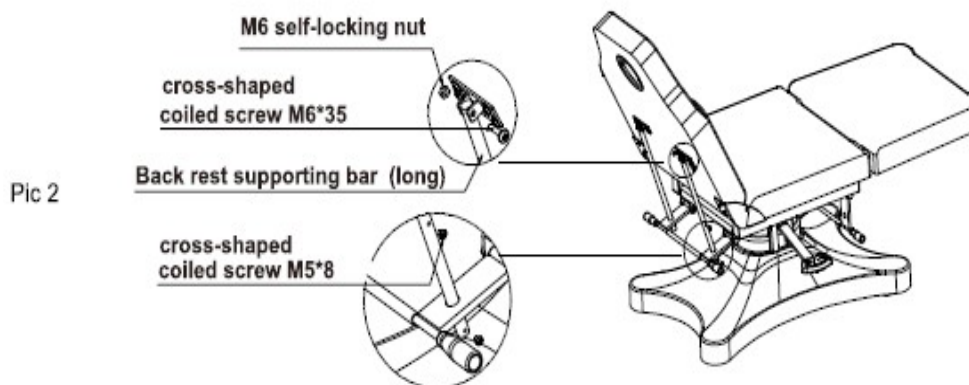

2) Priskrutkujte k zadnej časti opierky chrbta madlo na nastavenie opierky chrbta pomocou dlhé skrutky a matice M6*35 a M5*8.