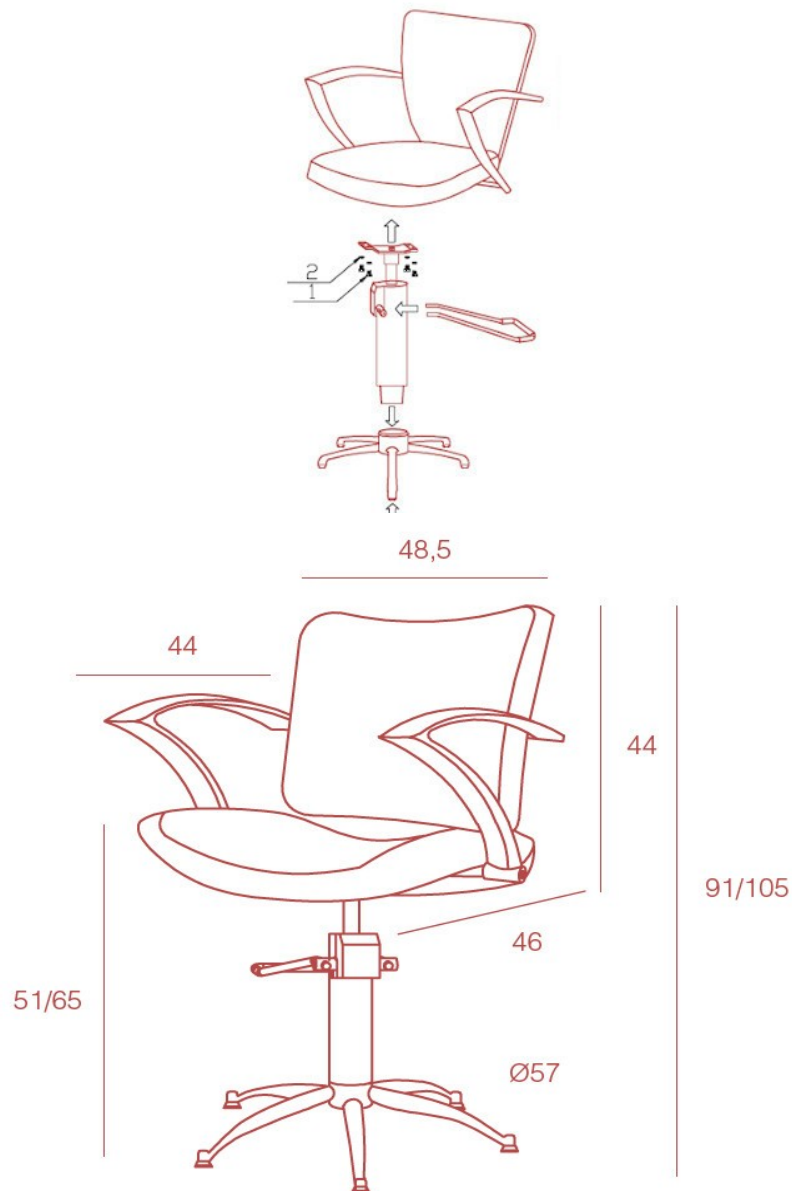

Obsah balenia:

Na kreslo nikdy nestúpajte.

Kreslo je určené vždy len pre jednu osobu.

Dodržujte max. nosnosť kresla.

V prípade poruchy kresla nás informujte alebo opravu kresla vždy ponechajte na odborníkovi.