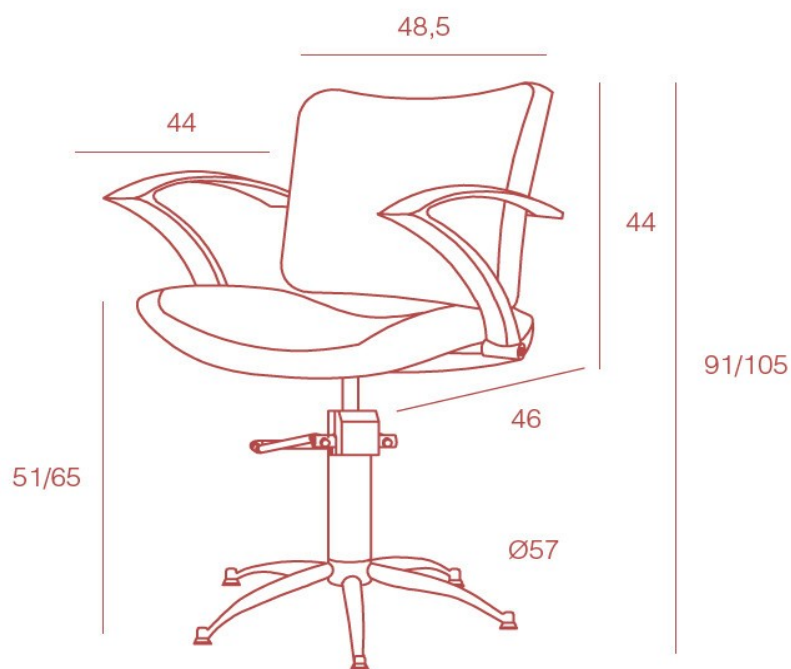

Na křeslo nikdy nestoupejte.

Křeslo je určeno vždy jen pro jednu osobu.

Dodržujte max. nosnost křesla.

V případě poruchy křesla nás informujte nebo opravu křesla vždy ponechte na odborníkovi.