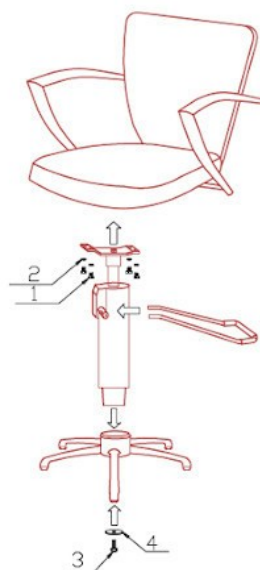

Obsah balení:

ilustrační obrázek