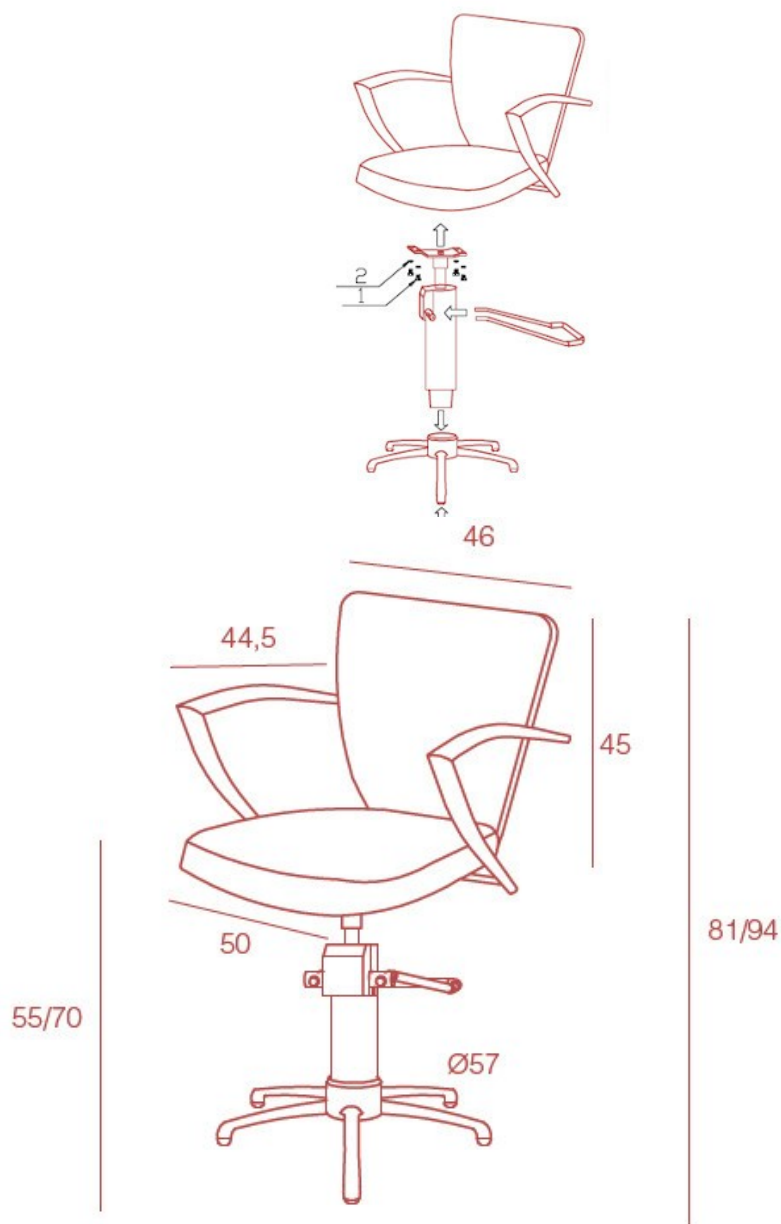

Obsah balenia:

Na kreslo nikdy nestúpajte.

Kreslo je určené vždy len pre jednu osobu.

Dodržiujte max. nosnosť kresla.

V prípade poruchy kreslá nás informujte alebo opravu kresla vždy ponechajte na odborníkovi.