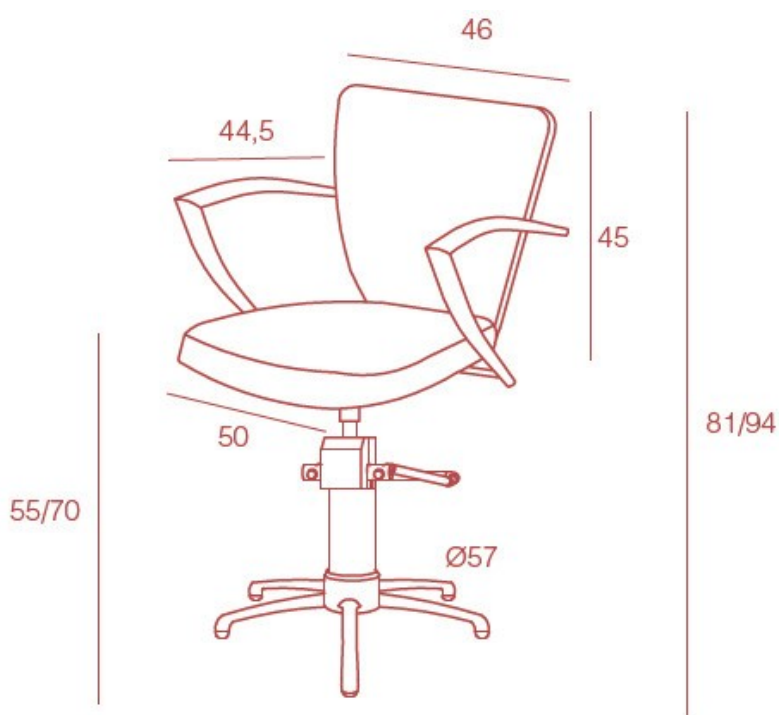

Na křeslo nikdy nestoupejte.

Křeslo je určeno vždy jen pro jednu osobu.

Dodržujte max. nosnost křesla.

V případě poruchy křesla nás informujte nebo opravu křesla vždy ponechte na odborníkovi.