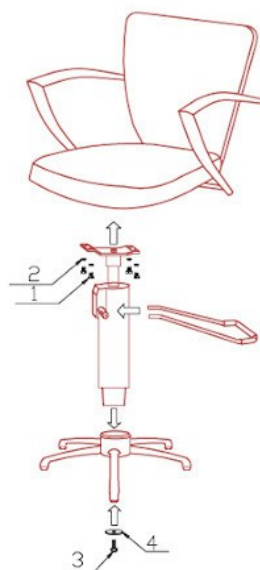

**Kadeřnické křeslo Weelko Gardner - černé****Model:** RZC008.A12

Děkujeme Vám za Váš nákup. Abyste se zbožím mohli být co nejvíce a co nejdéle spokojeni, dodržujte následující pokyny. Před používáním si pečlivě přečtěte tento návod a uschovejte ho pro možnosti pozdějšího nahlédnutí. V případě špatné nebo nedovolené manipulace dodavatel nezodpovídá za možné způsobené škody.

**Nastavitelná výška křesla:** 55 – 70 cm**Celková výška křesla:** 81 – 94 cm**Celková šířka křesla:** 46 cm**Výška opěrky zad:** 47 cm**Délka opěrky zad:** 43 cm**Šířka sedáku:** 47 cm**Hloubka sedáku:** 47 cm**Tloušťka polstrování:** 5 cm**Chromový podstavec:** průměr 57 cm**Hmotnost produktu:** 18,5 kg**Rozměry balení:** 65 x 61 x 68 cm**Hmotnost balení:** 21,5 kg**Maximální nosnost:** 120 kg**Všeobecné upozornění a montáž:**

Před sestavením křesla si pečlivě přečtěte následující instrukce.

Produkt opatrně vyjměte z obalu a rozložte ho na rovné zemi.

Jednotlivé díly vyjměte z balení a zkontrolujte, že žádný díl nechybí ani není nějak poškozený, pokud ano, tak nás okamžitě kontaktujte, pokud bude křeslo sestavené z vadných dílů, hrozí poškození, na které nelze uplatnit záruku.

Křeslo sestavte dle níže uvedeného nákresu.

**Obsah balení:**

ilustrační obrázek

Na křeslo nikdy nestoupejte.

Křeslo je určeno vždy jen pro jednu osobu.

Dodržujte max. nosnost křesla.

V případě poruchy křesla nás informujte nebo opravu křesla vždy ponechte na odborníkovi.