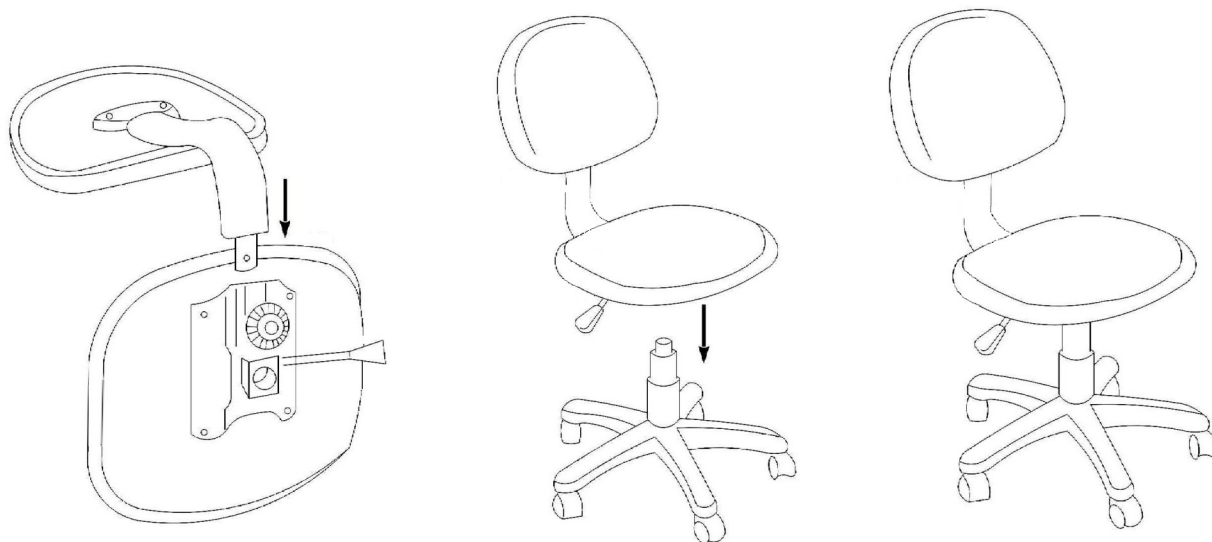

Technické údaje:

Materiál: vysoce kvalitní PU

Nastavitelná výška sedáku: 48 - 61 cm

Výška opěrky: 25 cm

Šířka opěrky: 39 cm

Průměr podstavce: 53 cm

Průměr sedáku: 36 cm

Výška sedáku: 9 cm

Montáž:

Taburet na kolieskach Sibel Comfort - biely

Model: 0170206

Ďakujeme Vám za Váš nákup a aby ste s tovarom mohli byť čo najviac a čo najdlhšie spokojní, dodržujte nasledujúce pokyny. Pred používaním si pozorne prečítajte tento návod a uschovajte ho pre možnosti neskoršieho nahliadnutiu. V prípade zlej alebo nedovolennej manipulácie dodávateľ nezodpovedá za možné spôsobené škody.

Technické údaje:

Materiál: vysoko kvalitný PU

Nastaviteľná výška sedadla: 48 - 61 cm

Výška opierky: 25 cm

Šírka opierky: 39 cm

Priemer podstavca: 53 cm

Priemer sedadla: 36 cm

Výška sedadla: 9 cm