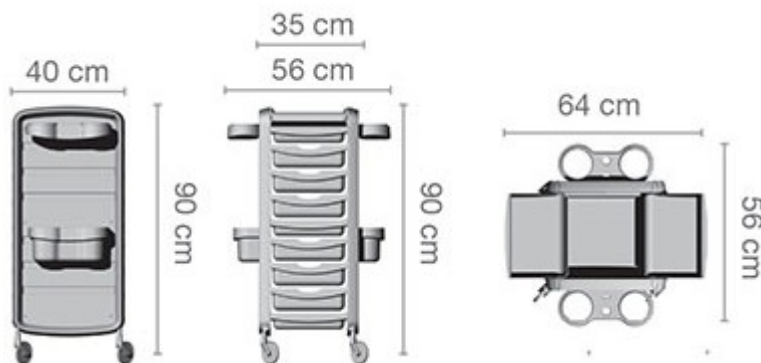

Technické údaje:

Výška: 90 cm

Základní šířka: 35 cm

Šířka s bočními držáky: 56 cm

Hloubka: 40 cm

Hloubka s ovetřenými dvířky: 64 cm

Montáž:

Vozík je dodáván jako jeden kus, není tedy třeba ho jakkoli sestavovat nebo šroubovat.

Technické údaje:

Výška: 90 cm

Základná šírka: 35 cm

Šírka s bočnými držiakmi: 56 cm

Hĺbka: 40 cm

Hĺbka s ovetrenými dvierkami: 64 cm

Montáž:

Vozík je dodávaný ako jeden kus, nie je teda potrebného akokoľvek zostavovať alebo skrutkovať.