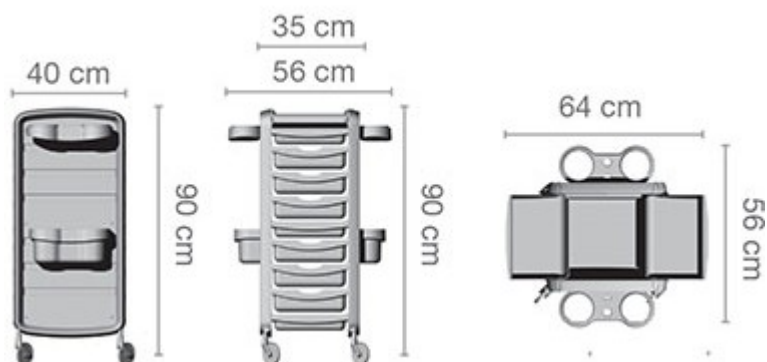

Technické údaje:

Výška: 90 cm

Základní šířka: 35 cm

Šířka s bočními držáky: 56 cm

Hloubka: 40 cm

Hloubka s ovetřenými dvířky: 64 cm

Montáž:

Vozík je dodáván jako jeden kus, není tedy třeba ho jakkoli sestavovat nebo šroubovat.

Technické údaje:

Výška: 90 cm

Základná šírka: 35 cm

Šírka s bočnými držiakmi: 56 cm

Hĺbka: 40 cm

Hĺbka s ovetrenými dvierkami: 64 cm

Montáž:

Vozík je dodávaný ako jeden kus, nie je teda potrebného akokoľvek zostavovať alebo skrutkovať.