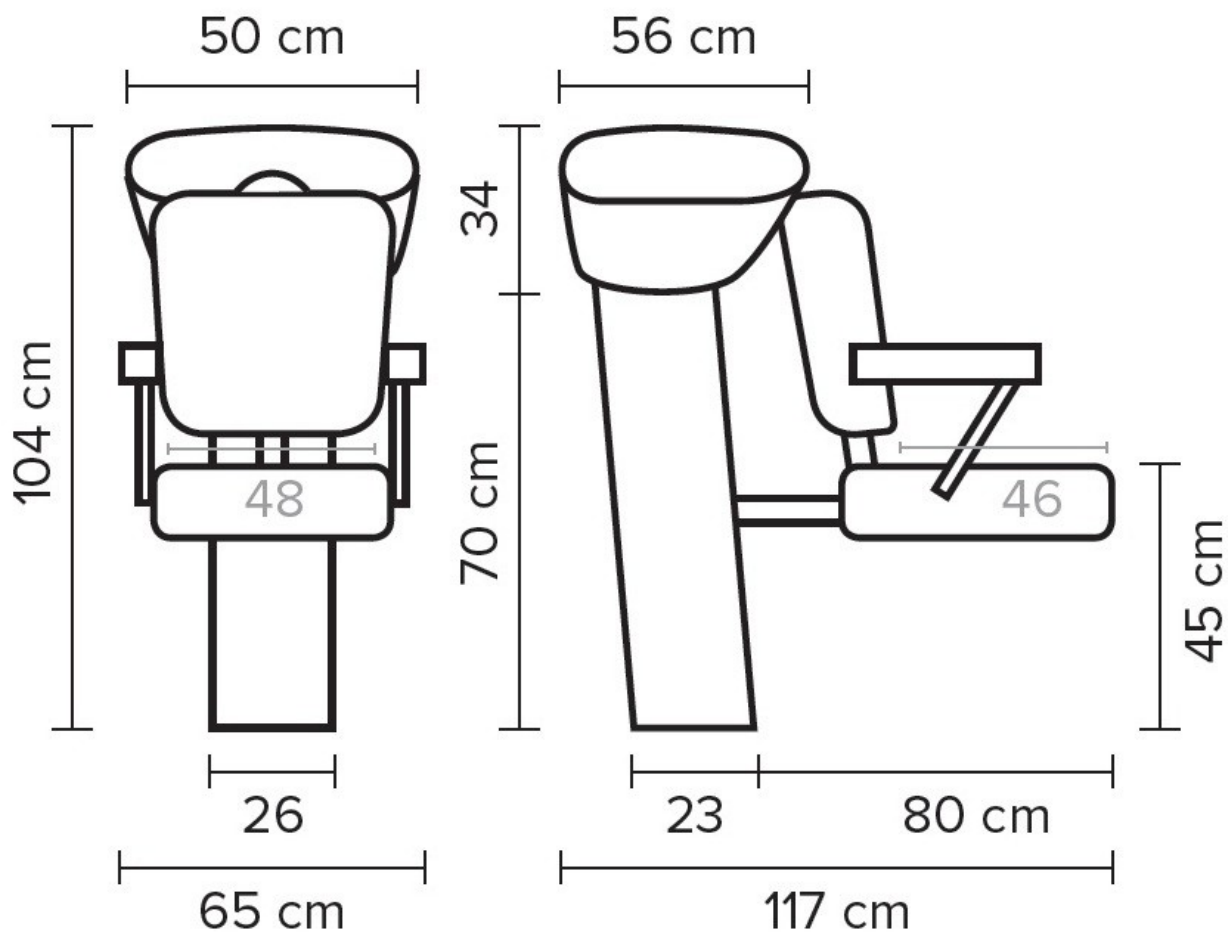

**Barva křesla:** černá (YD29)

**Barva mycího boxu:** černá

**Barva umyvadla:** bílá

**Materiál:** umělá kůže

**Nosnost:** max. 150 kg

**Hmotnost:** 40 kg

**Montáž:**

**Rozměry:**

Svet kadernictva.sk

**Farba kreslá:** čierna (YD29)

**Farba umývacieho boxu:** čierna

**Farba umývadla:** biela

**Materiál:** umelá koža

**Nosnosť:** max. 150 kg

**Hmotnosť:** 40 kg

**Montáž:**

**Rozměry:**