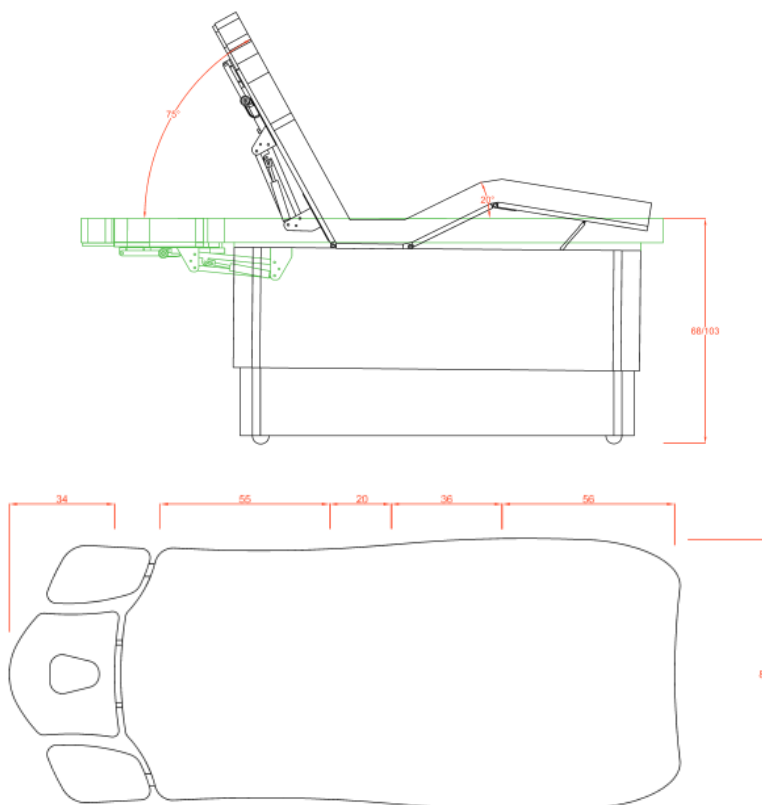

INSTALACE

Lehátko je dodáváno jako jeden kus, není nutné jej sestavovat.

POUŽITÍ

TECHNICKÉ ÚDAJE

Rozměry výrobku: 217 x 80 x 69/104 cm

Velikost balení: 209 x 82 x 70 cm

Nastavitelná výška: 68–103 cm

Nosnost: 200 kg

INŠTALÁCIA

Lehátko je dodávané ako jeden kus, nie je nutné ho zostavovať.

POUŽITIE

TECHNICKÉ ÚDAJE

Rozmery výrobku: 217 x 80 x 69/104 cm

Veľkosť balenia: 209 x 82 x 70 cm

Nastaviteľná výška: 68-103 cm

Nosnosť: 200 kg