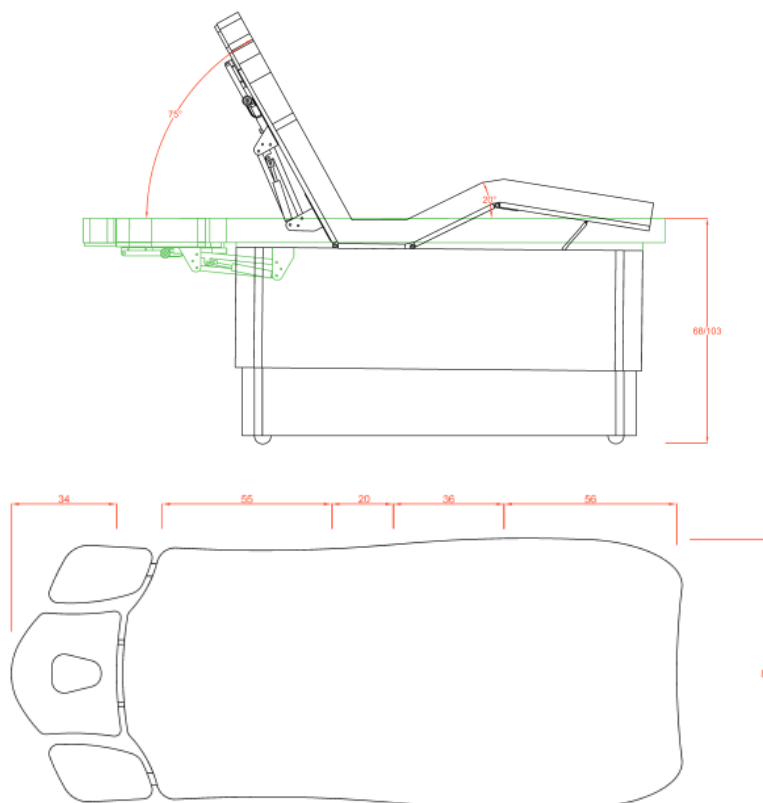

INŠTALÁCIA

Lehátko je dodávané ako jeden kus, nie je nutné ho zostavovať.

POUŽITIE

TECHNICKÉ ÚDAJE

Rozmery výrobku: 217 x 80 x 69/104 cm

Veľkosť balenia: 209 x 82 x 70 cm

Nastaviteľná výška: 68-103 cm

Nosnosť: 200 kg