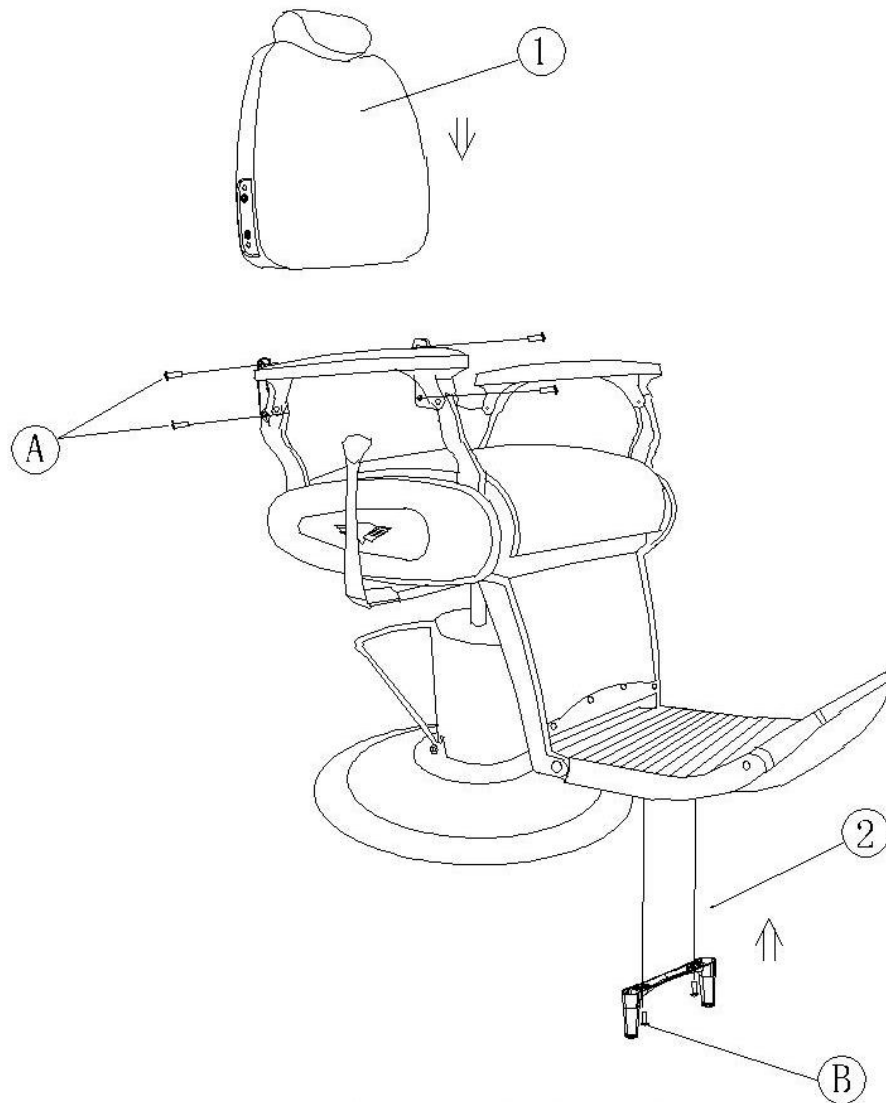

8777 ASSEMBLY INSTRUCTION

A		M10*20=4
B		M8*16=2
C		6mm=1

ASSEMBLY ORDER:1-→2