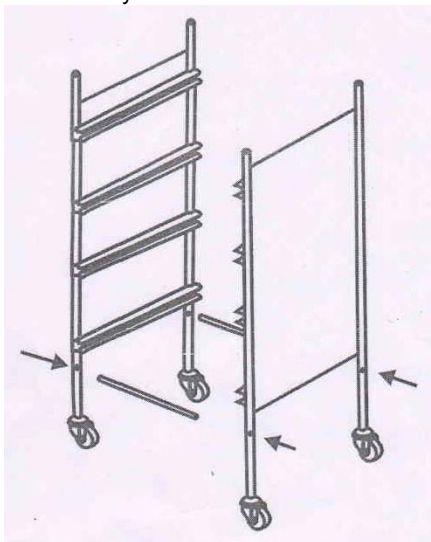

TECHNICKÉ PARAMETRE:

Farba: čierna

Materiál: odolný pevný plast a kovová konštrukcia

Rozmery balenia: 37 x 90 x 37,5 cm

MONTÁŽ

1. Dva bočné rámy spojíte pomocou kovových tyčiek a nasadíte vrchnú odkladacia časť.
2. Vsuňte zásuvky do rámu.