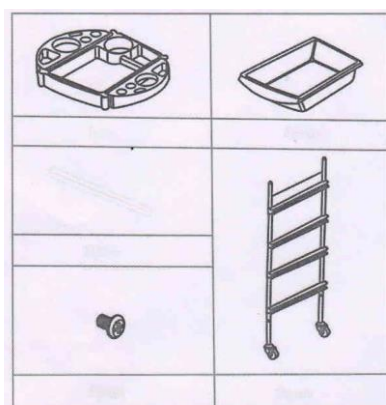

TECHNICKÉ PARAMETRY:

Barva: černá

Materiál: odolný pevný plast a kovová konstrukce

Rozměry balení: 37 x 90 x 37,5 cm

MONTÁŽ

1. Dva boční rámy spojte pomocí kovových tyček a nasadte vrchní odkládací část.
2. Vsuňte zásuvky do rámu.

TECHNICKÉ PARAMETRE:

Farba: čierna

Materiál: odolný pevný plast a kovová konštrukcia

Rozmery balenia: 37 x 90 x 37,5 cm

MONTÁŽ

1. Dva bočné rámy spojíte pomocou kovových tyčiek a nasadíte vrchnú odkladacia časť.
2. Vsuňte zásuvky do rámu.

TECHNICAL PARAMETERS:

Color: black

Material: durable solid plastic and metal construction

Package dimensions: 37 x 90 x 37,5 cm

CONSTRUCTION:

1. Attach the two side frames using metal bars and attach the top swap.
2. Insert drawers into the frame.