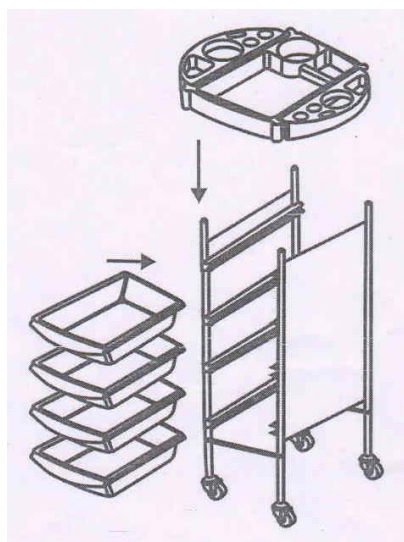

TECHNICKÉ PARAMETRE:

Farba: čierna

Materiál: odolný pevný plast a kovová konštrukcia

Rozmery balenia: 37 x 90 x 37,5 cm

MONTÁŽ

1. Dva bočné rámy spojíte pomocou kovových tyčiek a nasadíte vrchnú odkladacia časť.
2. Vsuňte zásuvky do rámu.

TECHNICAL PARAMETERS:

Color: black

Material: durable solid plastic and metal construction

Package dimensions: 37 x 90 x 37,5 cm

CONSTRUCTION:

1. Attach the two side frames using metal bars and attach the top swap.
2. Insert drawers into the frame.