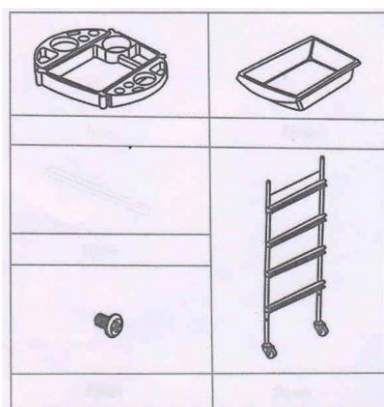

TECHNICKÉ PARAMETRE:

Farba: čierna

Materiál: odolný pevný plast a kovová konštrukcia

Rozmery balenia: 37 x 90 x 37,5 cm

MONTÁŽ

1. Dva bočné rámy spojíte pomocou kovových tyčiek a nasadíte vrchnú odkladacia časť.
2. Vsuňte zásuvky do rámu.

TECHNICAL PARAMETERS:

Color: black

Material: durable solid plastic and metal construction

Package dimensions: 37 x 90 x 37,5 cm

CONSTRUCTION:

1. Attach the two side frames using metal bars and attach the top swap.
2. Insert drawers into the frame.