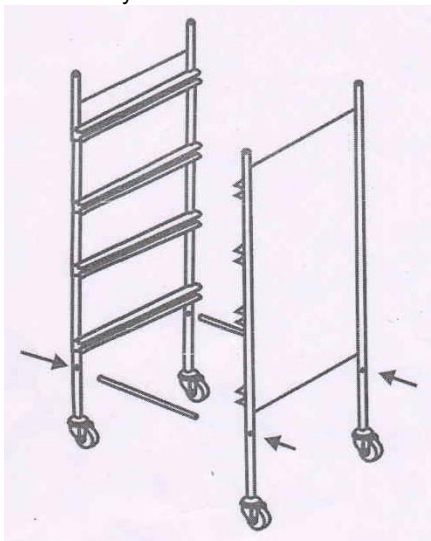

TECHNICKÉ PARAMETRY:

Barva: černá

Materiál: odolný pevný plast a kovová konstrukce

Rozměry balení: 37 x 90 x 37,5 cm

MONTÁŽ

1. Dva boční rámy spojte pomocí kovových tyček a nasadte vrchní odkládací část.
2. Vsuňte zásuvky do rámu.

TECHNICKÉ PARAMETRE:

Farba: čierna

Materiál: odolný pevný plast a kovová konštrukcia

Rozmery balenia: 37 x 90 x 37,5 cm

MONTÁŽ

1. Dva bočné rámy spojíte pomocou kovových tyčiek a nasadíte vrchnú odkladacia časť.
2. Vsuňte zásuvky do rámu.