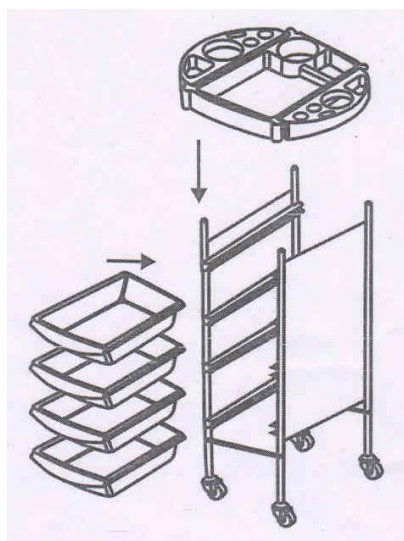

TECHNICKÉ PARAMETRY:

Barva: černá

Materiál: odolný pevný plast a kovová konstrukce

Rozměry balení: 37 x 90 x 37,5 cm

MONTÁŽ

1. Dva boční rámy spojte pomocí kovových tyček a nasadte vrchní odkládací část.
2. Vsuňte zásuvky do rámu.

TECHNICKÉ PARAMETRE:

Farba: čierna

Materiál: odolný pevný plast a kovová konštrukcia

Rozmery balenia: 37 x 90 x 37,5 cm

MONTÁŽ

1. Dva bočné rámy spojíte pomocou kovových tyčiek a nasadíte vrchnú odkladacia časť.
2. Vsuňte zásuvky do rámu.

TECHNICAL PARAMETERS:

Color: black

Material: durable solid plastic and metal construction

Package dimensions: 37 x 90 x 37,5 cm

CONSTRUCTION:

1. Attach the two side frames using metal bars and attach the top swap.
2. Insert drawers into the frame.