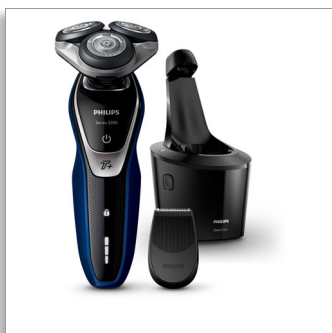

Philips Shaver series 5000
Elektrický holicí strojek
pro mokré a suché holení

Systém břitů MultiPrecision
Hlavy Flex s otáčením v pěti
směrech
Přesný zastříhovač SmartClick
Systém SmartClean

S5572/10

Čisté, hladké a rychlé oholení

Chrání 10x lépe než běžná žiletka*

Strojek Shaver Series 5000 dodá vaší každodenní rutině rychlost díky rychlému systému břitů MultiPrecision a plně omyvatelným hlavám.

Pohodlí a hladké oholení

- Zaoblený profil hlav navržen speciálně na ochranu pokožky
- Systém Aquatec zajistí pohodlné suché nebo osvěžující mokré oholení
- Břity se zdvihnou a rychle oholí dlouhé i krátké chloupky
- Hlavy se otáčejí v 5 směrech pro rychlé a hladké oholení

Pohodlné oholení

- Rychlé oholení hustých částí vousů s výkonem vyšším o 20 %

Snadné použití

- 50 minut bezdrátového holení
- Doba nabíjení: 1 hodina
- Žuťový ukazatel nabití baterie a ukazatel cestovního zámku
- Holicí strojek lze opláchnout pod tekoucí vodou

Y využijte svůj holicí strojek naplno

- Zastříhovací nástavec pro dokonalé vytvarování kníru a kotlet
- Udržujte svůj holicí strojek jako nový pomocí systému SmartClean

reddot award 2016
winner

PHILIPS

Elektrický holicí strojek pro mokré a suché holení
Systém břitů MultiPrecision Hlavy Flex s otáčením v pěti směrech, Přesný zastříhovač SmartClick, Systém SmartClean